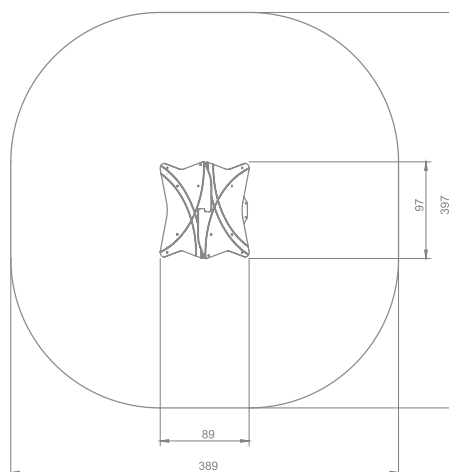

Størrelse apparat:

L: 970 mm
B: 890 mm
H: 1 830 mm

Størrelse sikkerhetsområde:

L: 3 970 mm
B: 3 890 mm

Kapasitet: 2 brukere

Fallhøyde: 0,10 meter
Standard: EN 1176-1:2017-12

Material:

HDPE
Stål
HPL