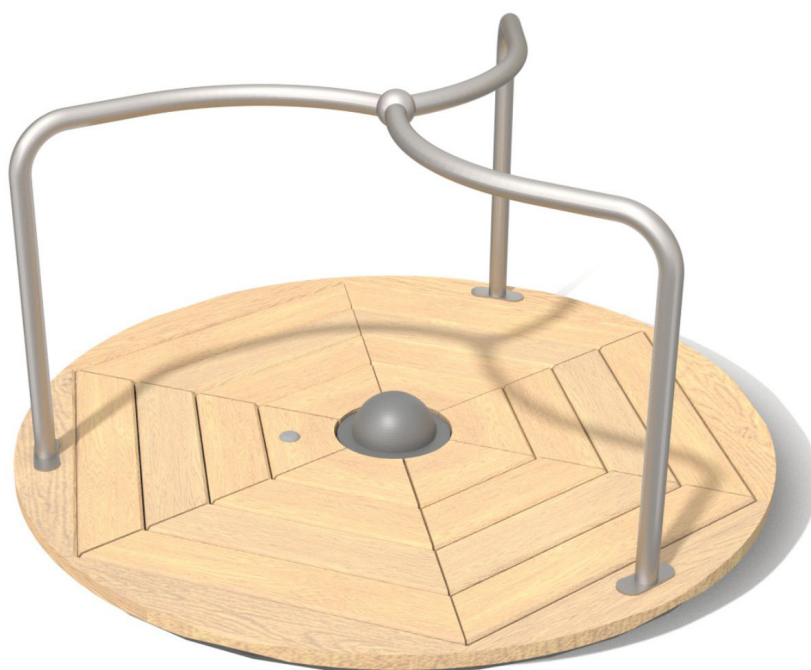

## Robinia Karusell

Art: R8142

Karusell med buede stenger i rustfritt stål. Karusellen innbyr til sosialt samvær og appelerer til flere aldersgrupper. Barna vil samarbeide og utøve empati ved å hjelpe venner med å snurre.

**Størrelse apparat:**

L: 1 250 mm  
B: 1 250 mm  
H: 690 mm

**Størrelse sikkerhetsområde:**

L: 5 250 mm  
B: 5 250 mm

Antall brukere: 3  
Alder: 3-12 år

Fallhøyde: 0,6 meter  
Standard: EN 1176-1:2017-12

**Material:**