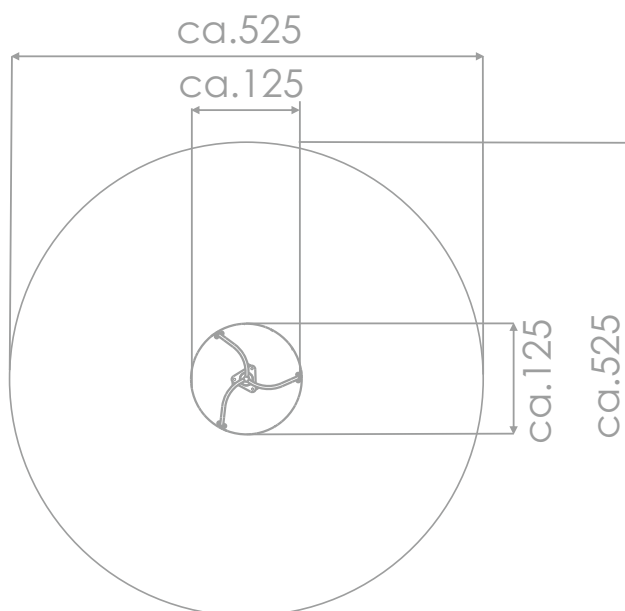

NATURAL ROBINIA WOOD

ELEMENTS CONSTRUCTION
MADE OF STAINLESS STEEL
AISI 304