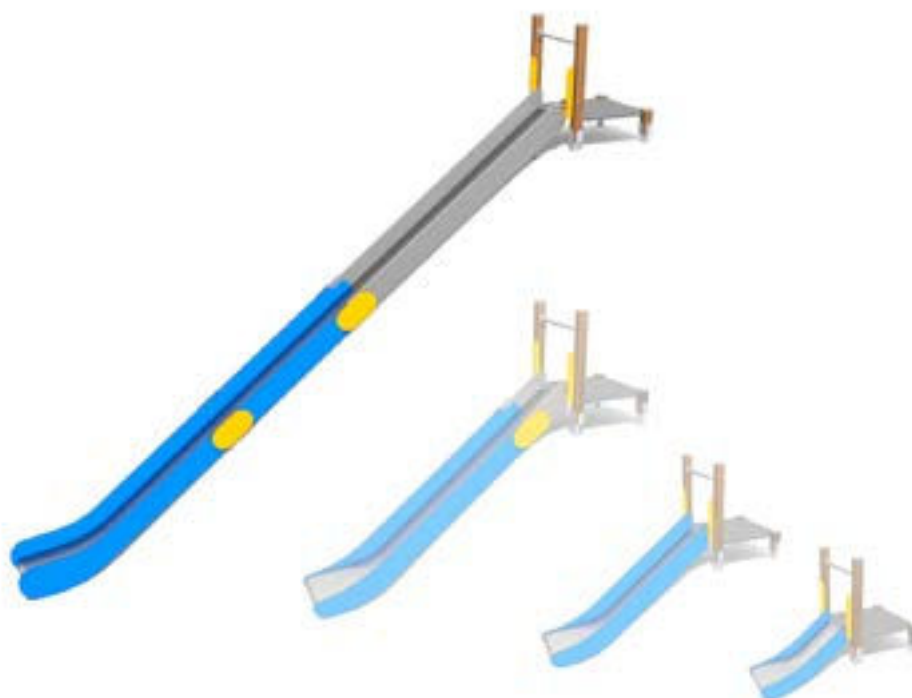

Terrengrutsjebane

Art: B8060

Rutsjebane for terrengmontering.

Rutsjebanen kommer i flere farger og lengder.

Startplattformen er inkludert.

Størrelse apparat:

L: 6 460 mm
B: 950 mm
H: 4 900 mm

Størrelse sikkerhetsområde:

L: 9 960 mm
B: 3 950 mm

Kapasitet: 3 brukere

Fallhøyde: 0,32 meter

Standard: EN 1176-1:2017-12

Material:

Rustfritt stålblad
HDPE
Limtre

Garanti & Forvaltning/drift/vedlikehold:

Produktet er 100% vedlikeholdsfritt og krever derfor ingen vedlikehold. Rengjør produktet med jevne mellomrom.

Se generelle betingelser på www.lekogpark.no

Terrengrutsjebane

Art: B8060

Rutsjebane for terrengmontering.

Rutsjebanen kommer i flere farger og lengder.

Startplattformen er inkludert.