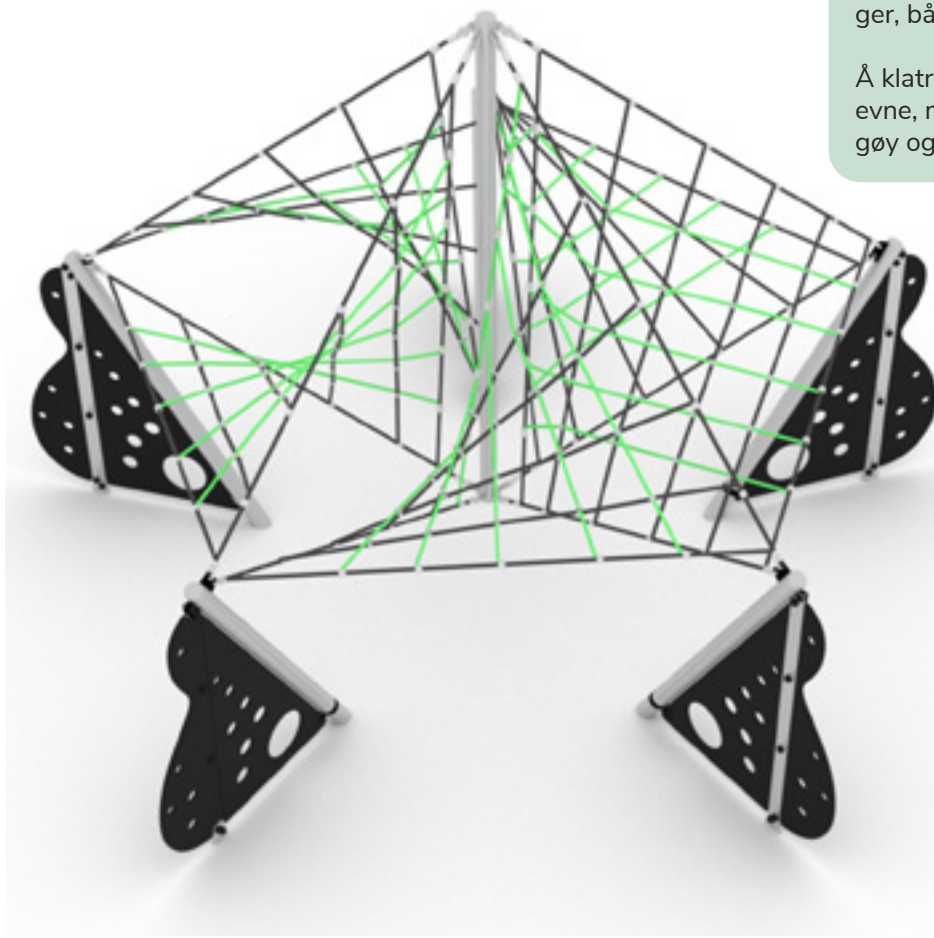

Svevende vridd klatrepamide Art: 9505

Svevende femkantet klatrepamide på 3,25 meter. Nettet er konstruert slik at det får en vridning og det beveger seg når du gjør det!

Barn som liker både å klatre og å hoppe, barn som foretrekker å leke sidelengs i stedet for oppover, vil elske vår Levitator 3, 4 og 5. Denne serien kommer i en rekke attraktive farger, både i tau og HDPE klatrepaneler.

Å klatre styrker blant annet barns koordinerings-evne, muskler, motorikk og balanse. Å klatre er gøy og gir utfordringer for både liten og stor.

Størrelse apparat:

H: 3 250 mm
Ø: 3 800 mm

Størrelse sikkerhetsområde: 50 m²

Ø: 7 000 mm

Kapasitet: 21 personer
Fallhøyde: 1,595 m
Standard: EN1176-1:2017

Material:

16mm Nylon Tau
Rustfritt stål bein og midtstangt
HDPE Panel

Garanti & Forvaltning/drift/vedlikehold:

Produktet er vedlikeholdsfritt.