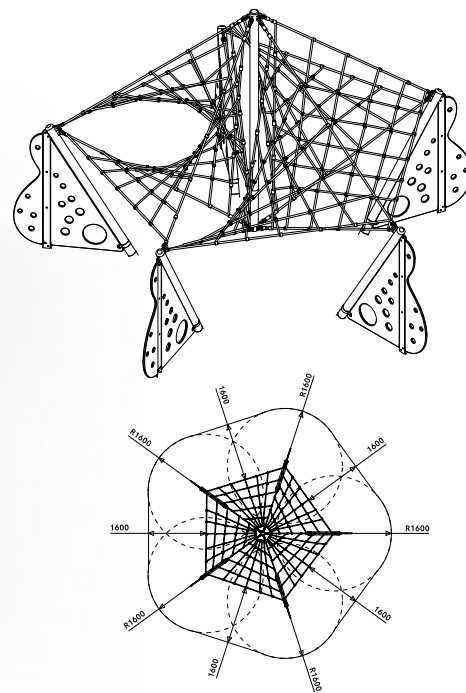

Svevende vridd klatrepamide Art: 9505

Svevende femkantet klatrepamide på 3,25 meter. Nettet er konstruert slik at det får en vridning og det beveger seg når du gjør det!

Barn som liker både å klatre og å hoppe, barn som foretrekker å leke sidelengs i stedet for oppover, vil elske vår Levitator 3, 4 og 5. Denne serien kommer i en rekke attraktive farger, både i tau og HDPE klatrepaneler.

Å klatre styrker blant annet barns koordinerings-evne, muskler, motorikk og balanse. Å klatre er gøy og gir utfordringer for både liten og stor.

Størrelse apparat:

H: 3 250 mm
Ø: 3 800 mm

Størrelse sikkerhetsområde: 50 m²

Ø: 7 000 mm

Kapasitet: 21 personer
Fallhøyde: 1,595 m
Standard: EN1176-1:2017

Material:

16mm Nylon Tau
Rustfritt stål bein og midtstangt
HDPE Panel

Garanti & Forvaltning/drift/vedlikehold:

Produktet er vedlikeholdsfritt.