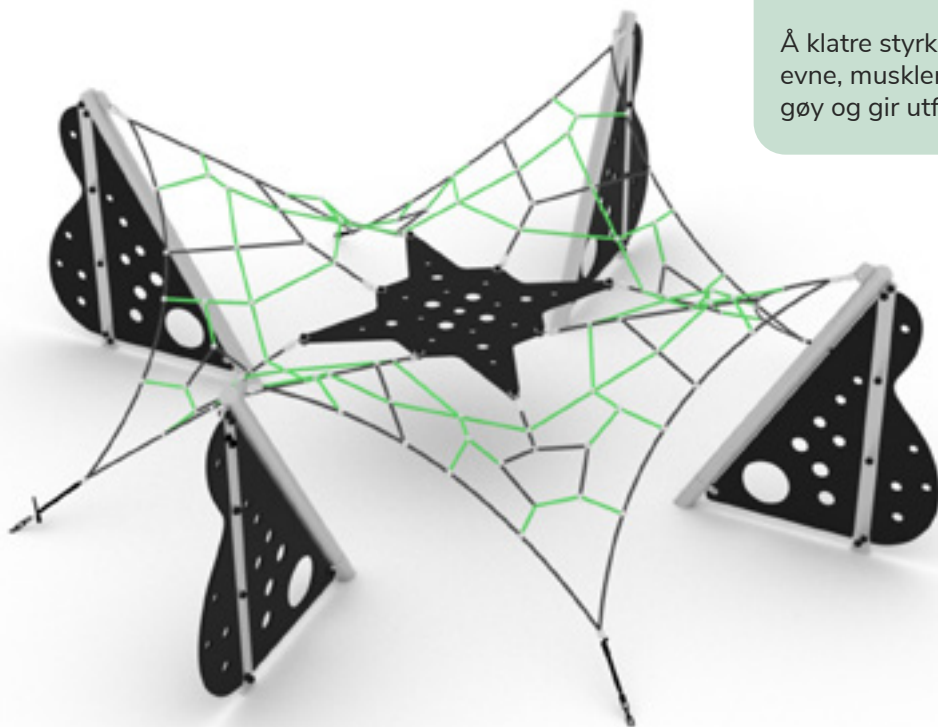

Svevende klatretrampoline

Art: 9504

Dette apparat er ikke kun en klatrepyramide, ikke kun en trampoline - **den er begge deler!**

Barn som liker både å klatre og å hoppe, barn som foretrekker å leke sidelengs i stedet for oppover, vil elske vår Levitator 3, 4 og 5.

Denne serien kommer i en rekke attraktive farger, både i tau og HDPE klatrepaneler.

Å klatre styrker blant annet barns koordinerings- evne, muskler, motorikk og balanse. Å klatre er gøy og gir utfordringer for både liten og stor.

Størrelse apparat:

H: 800 mm

Ø: 5 180 mm

Størrelse sikkerhetsområde: 55 m²

Ø: 8 380 mm

Kapasitet: 23 personer

Fallhøyde: 1,595 m

Standard: EN1176-1:2017

Material:

16mm Nylon Tau

Rustfritt stål bein og midtstangt

HDPE Panel

Garanti & Forvaltning/drift/vedlikehold:

Produktet er vedlikeholdsritt.

Vi anbefaller å regelmessig å sjekke at alle skruer, bolter, stolper og jordfester er faste.