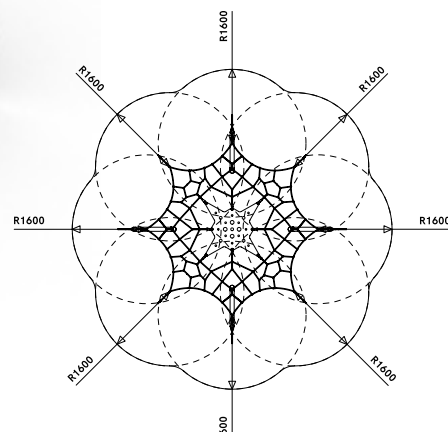

Svevende klatretrampoline

Art: 9504

Dette apparat er ikke kun en klatrepyramide, ikke kun en trampoline - **den er begge deler!**

Barn som liker både å klatre og å hoppe, barn som foretrekker å leke sidelengs i stedet for oppover, vil elske vår Levitator 3, 4 og 5.

Størrelse apparat:

H: 800 mm

Ø: 5 180 mm

Størrelse sikkerhetsområde: 55 m²

Ø: 8 380 mm

Kapasitet: 23 personer

Fallhøyde: 1,595 m

Standard: EN1176-1:2017