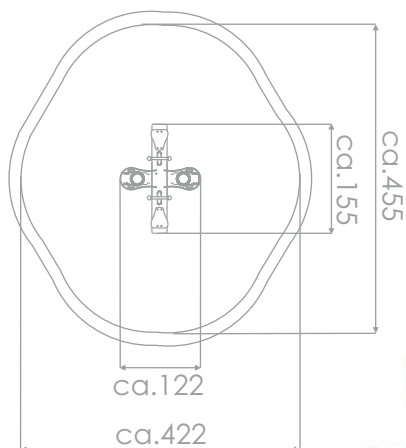

Størrelse apparat:

L: 1 550 mm
B: 1 220 mm
H: 800 mm

Størrelse sikkerhetsområde:

L: 4 550 mm
B: 4 220 mm

Kapasitet: 4 brukere

Fallhøyde: 0,55 meter
Standard: EN 1176-1:2017-12

Material:

FSC sertifisert Robinia tre
Sitteplate i HPL
Rustfritt stål
Galvanisert stål