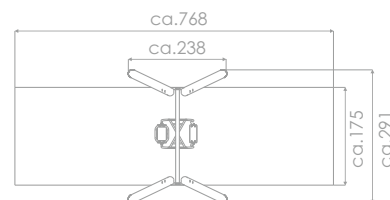

Huskestativ Robinia

Art: R8132

Huskestativ med stort sete tilpasset bevegelseshemmede.

Passer til flere typer sete.

Størrelse apparat:

L: 2 380 mm
B: 2 910 mm
H: 2 480 mm

Størrelse sikkerhetsområde:

L: 7 680 mm
B: 1 750 mm

Fallhøyde: 1,37 meter
Standard: EN 1176-1:2017-12

Material:

FSC sertifisert Robinia tre
Galvanisert stål
Rustfritt stål i kjeder og stag

Garanti & Forvaltning/drift/vedlikehold:

Produktet er 100% vedlikeholdsfritt og krever derfor ingen vedlikehold.