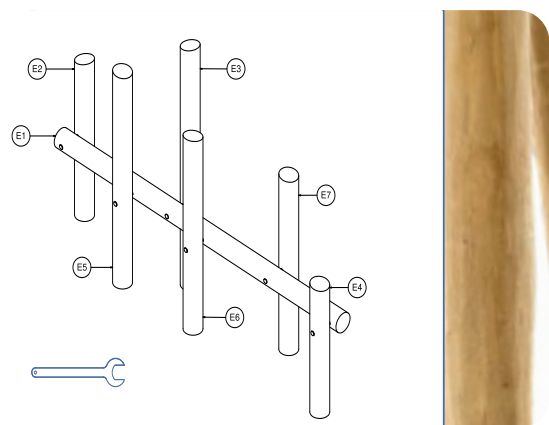

Robinia serien

Garanti

NLP gir 15 års garanti på Robinia serien. Se detaljerte villkor på:

<https://lekogpark.no/generelle-vilkar-norsk-lek-og-park-as/>

Monteringsanvisning

En leveranse i Robinia serien kommer med detaljerte monteringsanvisninger. Apparatet er premontert på fabrikken for å sikre at alle detaljer i produksjonen er i orden.

Monteringen krever ikke spesialverktøy.

Konstruksjonsdeler

Bolter, skruer og andre monteringsdeler er lagt av rustfritt stål

Spenning i tre

Spenninger i tre kan forårsake åpninger i endene så vel som langs sidene av stolpene. Våre produkter har ekstra sikkring for å holde dette innforbi et minimum.