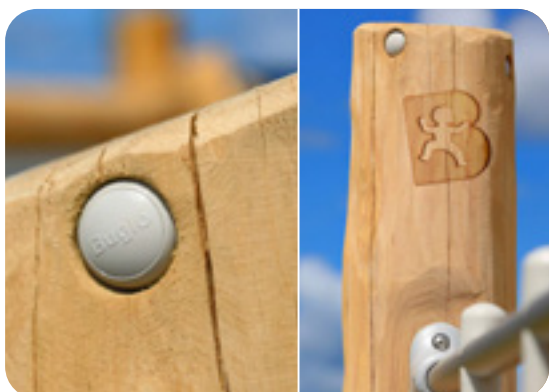

Robinia serien

Garanti

NLP gir 15 års garanti på Robinia serien. Se detaljerte villkor på:

<https://lekogpark.no/generelle-vilkar-norsk-lek-og-park-as/>

Monteringsanvisning

En leveranse i Robinia serien kommer med detaljerte monteringsanvisninger. Apparatet er premontert på fabrikken for å sikre at alle detaljer i produksjonen er i orden.

Monteringen krever ikke spesialverktøy.

Konstruksjonsdeler

Bolter, skruer og andre monteringsdeler er lagt av rustfritt stål

Spenning i tre

Spenninger i tre kan forårsake åpninger i endene så vel som langs sidene av stolpene. Våre produkter har ekstra sikkring for å holde dette innforbi et minimum.