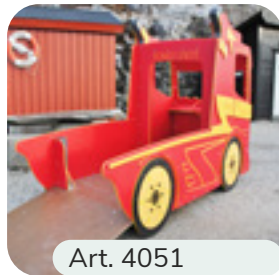

NLP Rollelek

Produktene neden er kun et utvalg i serien.
Se www.lekogpark.no for flere.

Norsk Lek og Park AS produserer en rekke lekeapparater til kreativ og stimulerende rollelek for alle barn.

Vi har båter, biler, lekehus, lekehytter, fasader og tilbehør av alle slag. Her kan barna være pirater eller brannmenn, racerbilsjåfør eller butikkeier!

Ae våre produkter er selvfølgelig produsert i vedlikeholdsfrie, miljøvennlige og slitesterke materialer.

Material:

- Stolpar/konstruksjon i brannlakkert aluminium
- Veggplater og klatrevegger i 15 mm HDPE plast
- Gulvplater i 10 mm HPL

Vedlikeholdsfri

Fargevalg:

Apparatene i NLP Rollelek leveres i flere fargekombinasjoner. Norsk lek og Park AS kan også tilpasse og modifisere våre lekeapparater, slik vi kan realisere dine ønsker og behov på en best mulig måte.

Garanti & Forvaltning/drift/vedlikehold:

se generelle betingelser på www.lekogpark.no

Alle våre lekeapparater er produsert i henhold til Norsk Standard NS-EN1176