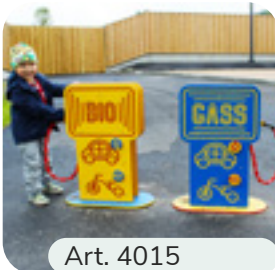

NLP Rollelek

Produktene neden er kun et utvalg i serien.
Se www.lekogpark.no for flere.

Norsk Lek og Park AS produserer en rekke lekeapparater til kreativ og stimulerende rollelek for alle barn.

Vi har båter, biler, lekehus, lekehytter, fasader og tilbehør av alle slag. Her kan barna være pirater eller brannmenn, racerbilsjåfør eller butikkeier!

Ae våre produkter er selvfølgelig produsert i vedlikeholdsfrie, miljøvennlige og slitesterke materialer.

Material:

- Stolpar/konstruksjon i brannlakkert aluminium
- Veggplater og klatrevegger i 15 mm HDPE plast
- Gulvplater i 10 mm HPL