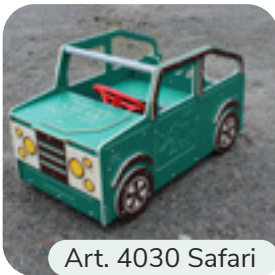

NLP Rollelek

Produktene neden er kun et utvalg i serien.
Se www.lekogpark.no for flere.

Norsk Lek og Park AS produserer en rekke lekeapparater til kreativ og stimulerende rollelek for alle barn.

Vi har båter, biler, lekehus, lekehytter, fasader og tilbehør av alle slag. Her kan barna være pirater eller brannmenn, racerbilsjåfør eller butikkeier!

Ae våre produkter er selvfølgelig produsert i vedlikeholdsfrie, miljøvennlige og slitesterke materialer.

Material:

- Stolpar/konstruksjon i brannlakkert aluminium
- Veggplater og klatrevegger i 15 mm HDPE plast
- Gulvplater i 10 mm HPL

Vedlikeholdsfri

Fargevalg:

Apparatene i NLP Rollelek leveres i flere fargekombinasjoner. Norsk lek og Park AS kan også tilpasse og modifisere våre lekeapparater, slik vi kan realisere dine ønsker og behov på en best mulig måte.

Garanti & Forvaltning/drift/vedlikehold:

se generelle betingelser på www.lekogpark.no

Alle våre lekeapparater er produsert i henhold til Norsk Standard NS-EN1176