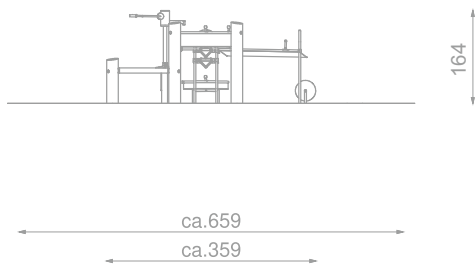

### Størrelse apparat:

L: 4 440 mm  
B: 3 590 mm  
H: 1 640 mm

### Størrelse sikkerhetsområde:

L: 7 440 mm  
B: 6 590 mm

**Kapasitet:** 8 brukere

**Fallhøyde:** 0,61 meter  
**Standard:** EN 1176-1:2017-12