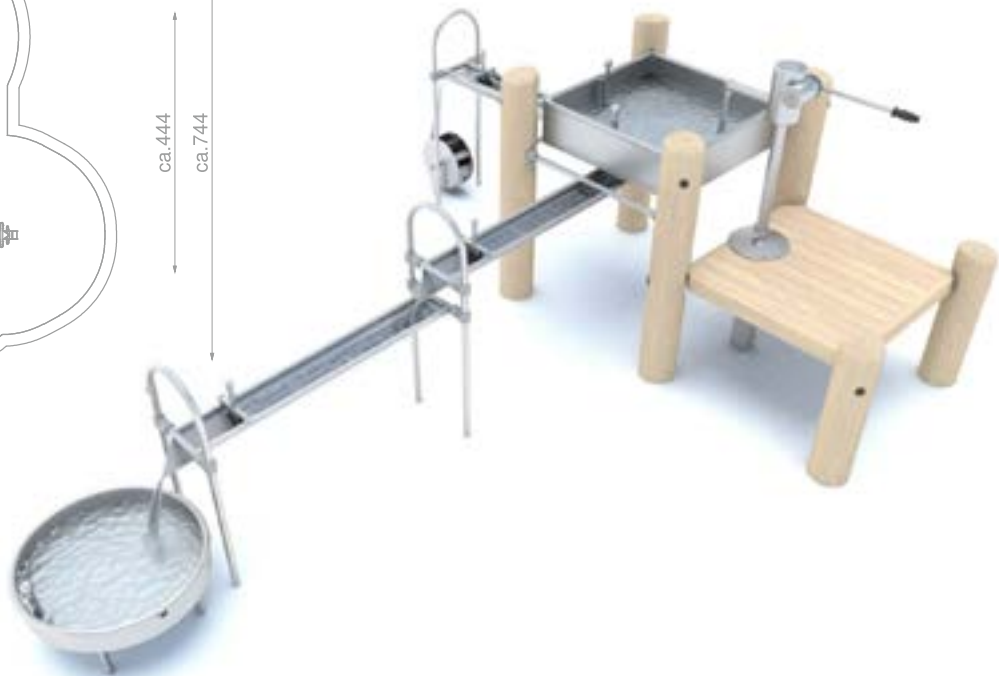

## Sand- og vannlek Robinia Art: R8188

Sand- og vannlek i rustfritt stål og FSC merket tre.

Vannlek er morsomt. Slik er det bare. De fleste barn elsker å plaske og kaste vann. Vannlek er også en mulighet for barnet til å trene sine evner innenfor det å helle ut vann. Hånd- og arm-muskler skal lære å arbeide sammen med stor presisjon.

### Størrelse apparat:

L: 4 440 mm  
B: 3 590 mm  
H: 1 640 mm

### Størrelse sikkerhetsområde:

L: 7 440 mm  
B: 6 590 mm

**Kapasitet:** 8 brukere

**Fallhøyde:** 0,61 meter  
**Standard:** EN 1176-1:2017-12

### Material:

FSC sertifisert Robinia tre  
Rustfritt stål