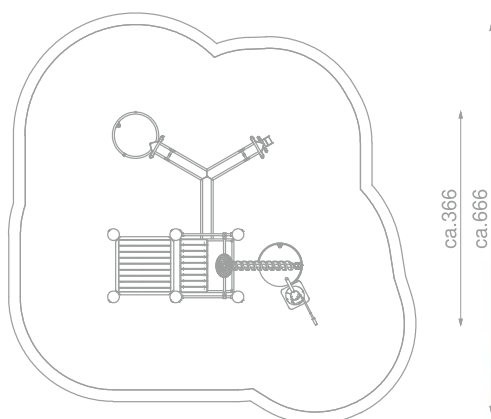

Sand- og vannlek Robinia Art: R8185

Sand- og vannlek i rustfritt stål og FSC merket tre.

Vannlek er morsomt. Slik er det bare. De fleste barn elsker å plaske og kaste vann. Vannlek er også en mulighet for barnet til å trene sine evner innenfor det å helle ut vann. Hånd- og arm-muskler skal lære å arbeide sammen med stor presisjon.

Størrelse apparat:

L: 3 660 mm
B: 3 600 mm
H: 1 680 mm

Størrelse sikkerhetsområde:

L: 6 660 mm
B: 6 600 mm

Kapasitet: 8 brukere

Fallhøyde: 0,98 meter
Standard: EN 1176-1:2017-12

Material:

FSC sertifisert Robinia tre
Rustfritt stål