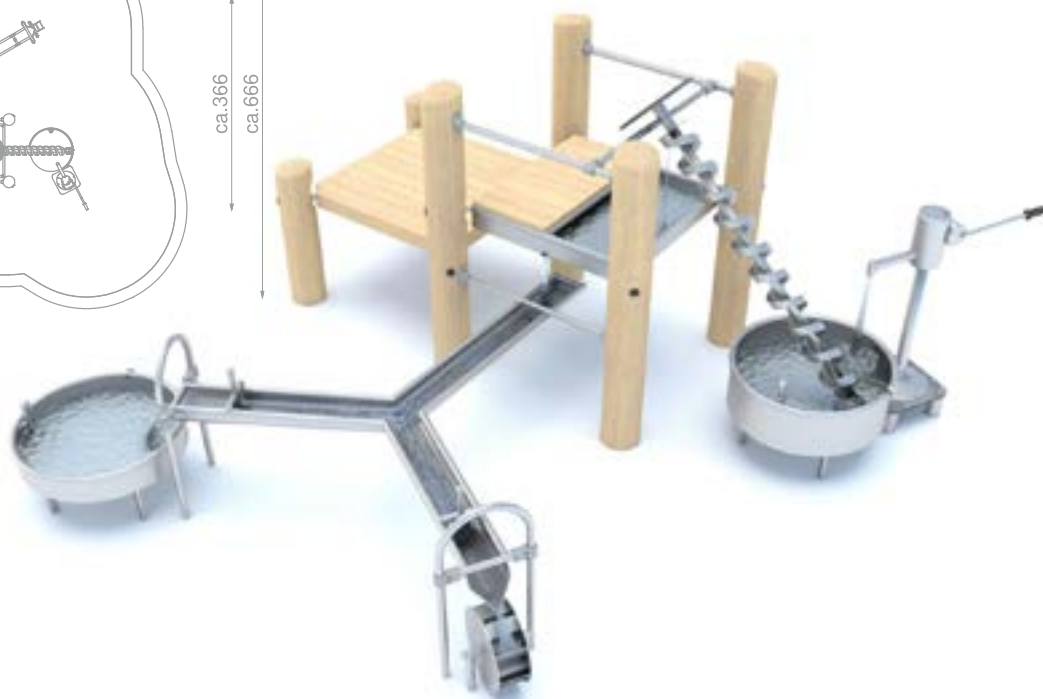

Sand- og vannlek Robinia Art: R8185

Sand- og vannlek i rustfritt stål og FSC merket tre.

Vannlek er morsomt. Slik er det bare. De fleste barn elsker å plaske og kaste vann. Vannlek er også en mulighet for barnet til å trene sine evner innenfor det å helle ut vann. Hånd- og arm-muskler skal lære å arbeide sammen med stor presisjon.

Størrelse apparat:

L: 3 660 mm
B: 3 600 mm
H: 1 680 mm

Størrelse sikkerhetsområde:

L: 6 660 mm
B: 6 600 mm

Kapasitet: 8 brukere

Fallhøyde: 0,98 meter
Standard: EN 1176-1:2017-12

Material:

FSC sertifisert Robinia tre
Rustfritt stål