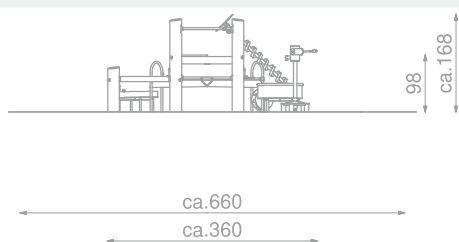

Størrelse apparat:

L: 3 660 mm
B: 3 600 mm
H: 1 680 mm

Størrelse sikkerhetsområde:

L: 6 660 mm
B: 6 600 mm

Kapasitet: 8 brukere

Fallhøyde: 0,98 meter
Standard: EN 1176-1:2017-12

Material:

FSC sertifisert Robinia tre
Rustfritt stål