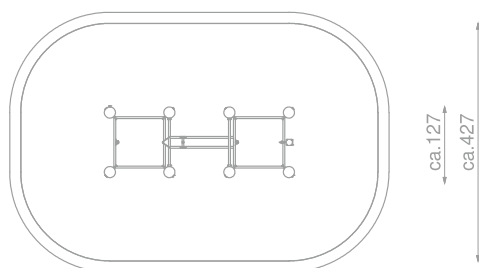

Størrelse apparat:

L: 3 420 mm
B: 1 270 mm
H: 1 530 mm

Størrelse sikkerhetsområde:

L: 6 420 mm
B: 4 270 mm

Kapasitet: 4 brukere

Fallhøyde: 0,34 meter
Standard: EN 1176-1:2017-12

Material:

FSC sertifisert Robinia tre
Rustfritt stål