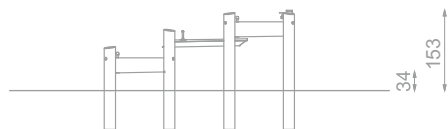

Størrelse apparat:

L: 3 420 mm
B: 1 270 mm
H: 1 530 mm

Størrelse sikkerhetsområde:

L: 6 420 mm
B: 4 270 mm

Kapasitet: 4 brukere

Fallhøyde: 0,34 meter
Standard: EN 1176-1:2017-12

Material:

FSC sertifisert Robinia tre
Rustfritt stål