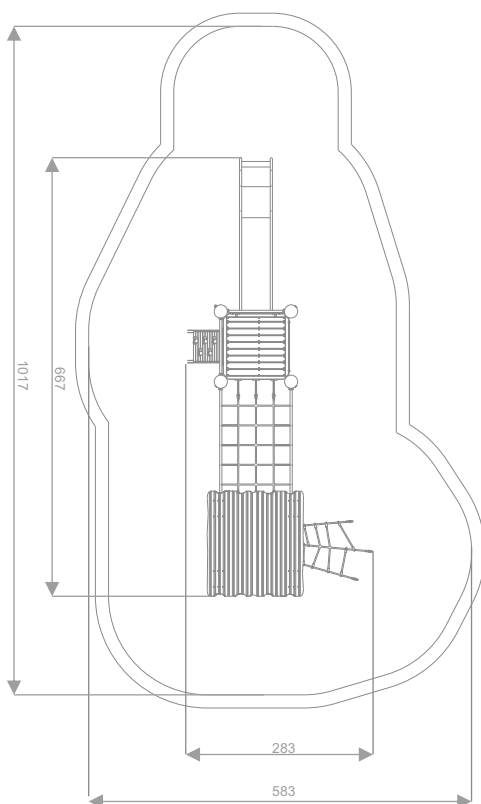

Kombinasjonsapparat Robinia Art: R8179

Kombinasjonsapparat med sklie, klatrenett, ribbestige og klatrevegg. Gangtunnel i netting, to plattformer.

Her er mye moro og aktiviteter for alle.

Størrelse apparat:

L: 6 670 mm
B: 2 830 mm
H: 4 500 mm

Størrelse sikkerhetsområde:

L: 10 170 mm
B: 5 830 mm

Kapasitet: 16 brukere

Fallhøyde: 1,50 meter
Standard: EN 1176-1:2017-12

Material:

FSC sertifisert Robinia tre
Rustfritt stål
Polstret wire