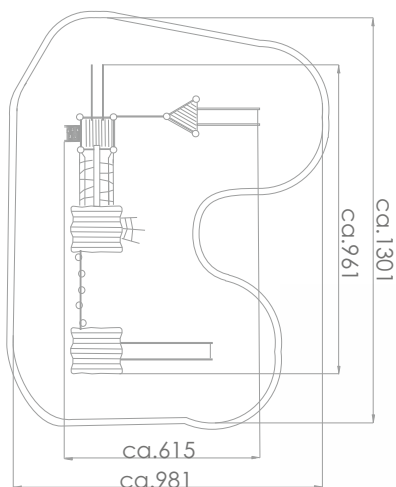

Stort lekeapparat Robinia Art: R8178

Stort lekeapparat med 4 plattformer, balansebro, klatrevegg, klatrenett, balanselek, skliør og 2 rutsjebaner i rustfritt stål.

Her er mye moro og aktiviteter for alle.

Størrelse apparat:

L: 9 610 mm
B: 6 150 mm
H: 4 900 mm

Størrelse sikkerhetsområde:

L: 13 010 mm
B: 9 810 mm

Kapasitet: 27 brukere

Fallhøyde: 2,10 meter
Standard: EN 1176-1:2017-12

Material:

FSC sertifisert Robinia tre
Rustfritt stål
Polstret wire
HDPE
Polyester harpiks