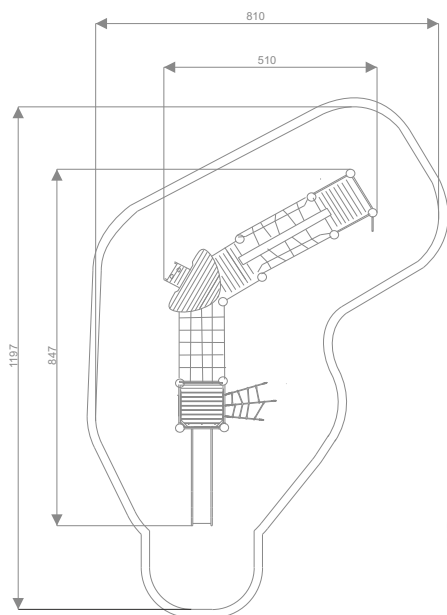

Stort lekeapparat Robinia Art: R8175

Stort lekeapparat med rutsjebane, flere klatrenett og klatrevegg. 4 plattformer og flagg i toppen!

Her er mye moro og aktiviteter for alle i timesvis.

Størrelse apparat:

L: 8 470 mm
B: 5 100 mm
H: 4 250 mm

Størrelse sikkerhetsområde:

L: 11 970 mm
B: 8 100 mm

Kapasitet: 20 brukere

Fallhøyde: 1,50 meter
Standard: EN 1176-1:2017-12

Material:

FSC sertifisert Robinia tre
Rustfritt stål
Polstret wire
HDPE
Polyester harpiks