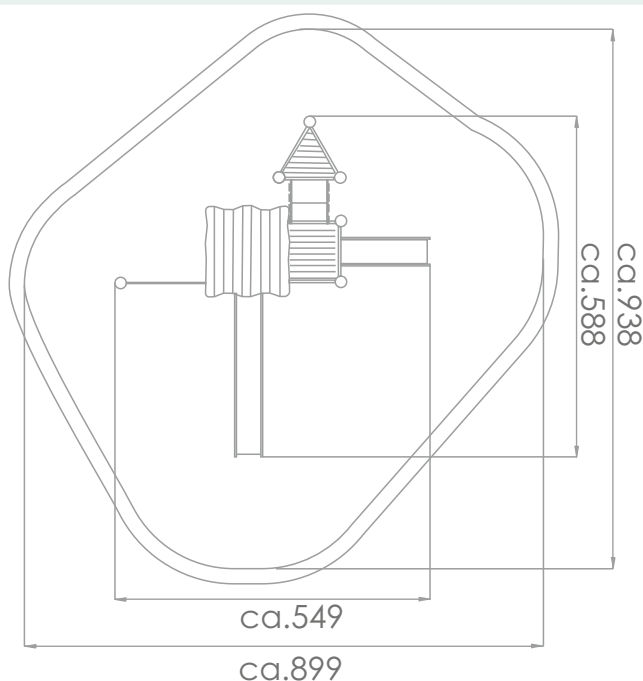

## Stort lekeapparat Robinia Art: R8173

Stort lekeapparat med 2 sklier, klatrenett, klatrevegg, 3 plattformer og flott utsikt.

Her er mye moro og aktiviteter for alle.

### Størrelse apparat:

L: 5 880 mm  
B: 5 490 mm  
H: 4 900 mm

### Størrelse sikkerhetsområde:

L: 9 380 mm  
B: 8 990 mm

**Kapasitet:** 14 brukere

**Fallhøyde:** 2,10 meter  
**Standard:** EN 1176-1:2017-12