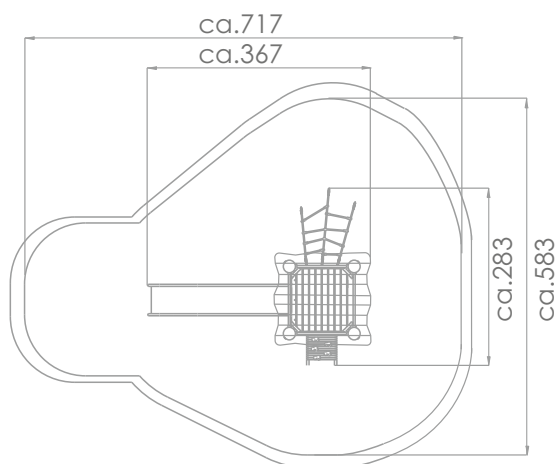

#### Størrelse apparat:

L: 3 670 mm  
B: 2 830 mm  
H: 4 350 mm

#### Størrelse sikkerhetsområde:

L: 7 170 mm  
B: 5 830 mm

**Kapasitet:** 5 brukere

**Fallhøyde:** 1,50 meter  
**Standard:** EN 1176-1:2017-12