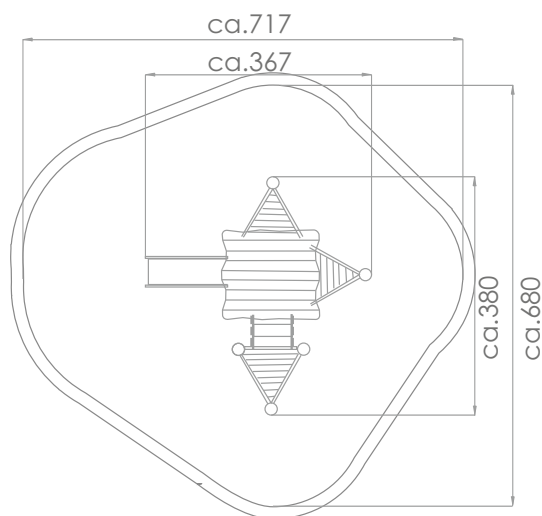

Lekehus med sklie

Robinia

Art: R8171

Lekehus med sklie og tre plattformer.

Her er mye moro og aktiviteter for alle.

Størrelse apparat:

L: 3 800 mm
B: 3 670 mm
H: 3 700 mm

Størrelse sikkerhetsområde:

L: 6 800 mm
B: 7 170 mm

Kapasitet: 9 brukere

Fallhøyde: 0,90 meter
Standard: EN 1176-1:2017-12

Material:

FSC sertifisert Robinia tre
HDPE
Rustfritt stål

Garanti & Forvaltning/drift/vedlikehold:

Produktet er 100% vedlikeholdsfritt og krever derfor ingen vedlikehold.