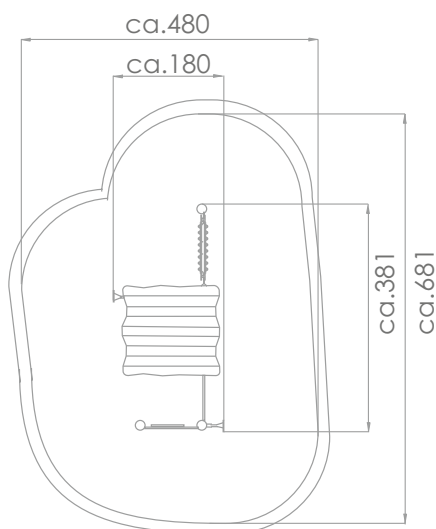

Lekehus Robinia Art: R8169

Lekehus med handledisk, klokkespill og lekplastelefon.

Her er mye moro og aktiviteter for alle.

Størrelse apparat:

L: 3 810 mm
B: 1 800 mm
H: 2 900 mm

Størrelse sikkerhetsområde:

L: 6 810 mm
B: 4 800 mm

Kapasitet: 8 brukere

Fallhøyde: 0 meter
Standard: EN 1176-1:2017-12

Material:

FSC sertifisert Robinia tre
HPL
Rustfritt stål

Garanti & Forvaltning/drift/vedlikehold:

Produktet er 100% vedlikeholdsfritt og krever derfor ingen vedlikehold.