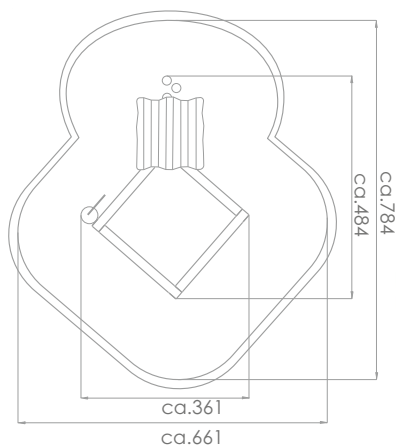

### Størrelse apparat:

L: 4 840 mm  
B: 3 610 mm  
H: 3 440 mm

### Størrelse sikkerhetsområde:

L: 7 840 mm  
B: 6 610 mm

**Kapasitet:** 13 brukere

**Fallhøyde:** 0,59 meter  
**Standard:** EN 1176-1:2017-12