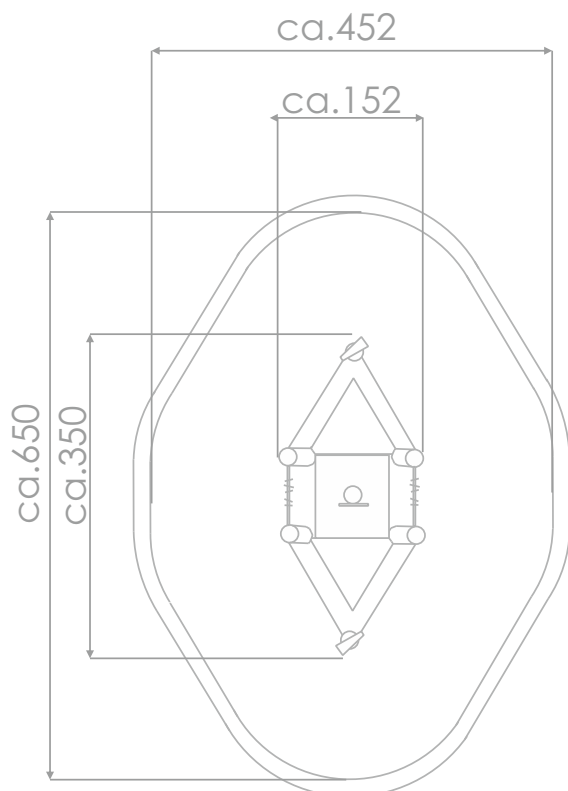

Båt med kikkert

Robinia

Art: R8165

Kelebåt med mast, ror og kikkert.

Lekebåt som innbyr til masse lek, sosialt samvær og samarbeid. På denne lekebåten kan barna leke i timesvis!

Størrelse apparat:

L: 3 500 mm
B: 1 520 mm
H: 3 500 mm

Størrelse sikkerhetsområde:

L: 6 500 mm
B: 4 520 mm

Kapasitet: 7 brukere

Fallhøyde: 0,30 meter
Standard: EN 1176-1:2017-12

Material:

FSC sertifisert Robinia tre
Polstret wire
HDPE

Garanti & Forvaltning/drift/vedlikehold: