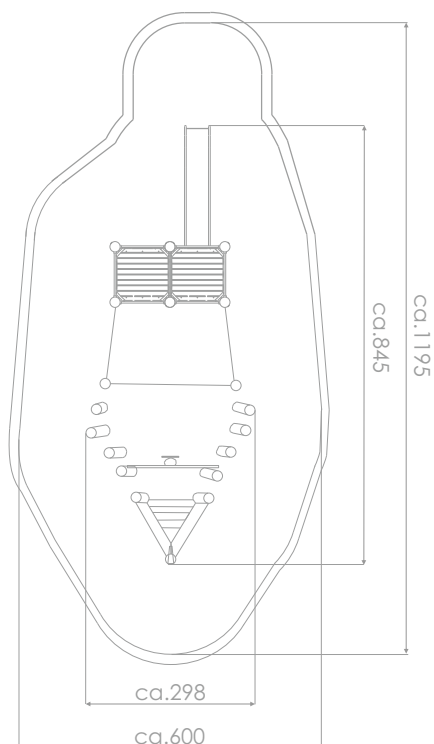

Lekeskute Robinia Art: R8164

Stor lekeskute med rutsjebane, flere klatrenett og ribbestige. Høy plattform, balansestokker, ratt og flagg i toppen!

Lekebåt som innbyr til masse lek, sosialt samvær og samarbeid. På denne lekebåten kan barna leke i timesvis!

Størrelse apparat:

L: 8 450 mm
B: 2 980 mm
H: 4 800 mm

Størrelse sikkerhetsområde:

L: 11 950 mm
B: 6 000 mm

Kapasitet: 17 brukere

Fallhøyde: 1,69 meter
Standard: EN 1176-1:2017-12

Material:

FSC sertifisert Robinia tre
Rustfritt stål
Polstret wire
HDPE