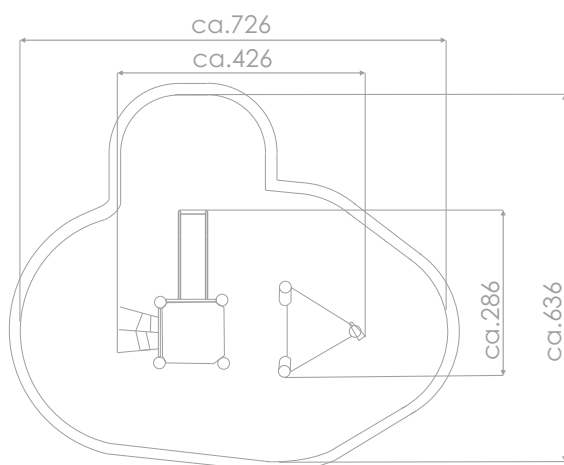

Lekebåt Robinia Art: R8163

2-delt lekebåt med klatrenett, rutsjebane, rør og kikkert.

Lekebåt som innbyr til masse lek, sosialt samvær og samarbeid. På denne lekebåten kan barna leke i timesvis!

Størrelse apparat:

L: 4 260 mm
B: 2 860 mm
H: 4 000 mm

Størrelse sikkerhetsområde:

L: 7 260 mm
B: 6 360 mm

Kapasitet: 7 brukere

Fallhøyde: 0,90 meter
Standard: EN 1176-1:2017-12

Material:

FSC sertifisert Robinia tre
Rustfritt stål
Polstret wire
HDPE