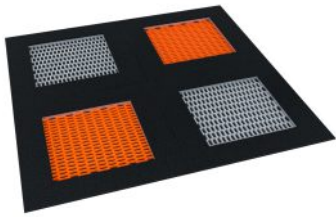

## Trampoliner

Trampolinene er laget av polyamid, sklisikre elementer, som takket være deres ribbede struktur gir mange års vedlikeholdsfritt arbeid.

Elementene er montert med 6 mm rustfritt stål.

Trampolinene leveres klare for installering, inkludert galvanisert metallramme og omrammende gummifliser.

Trampolinene kommer i flere farger, former og størrelser.

Alle våre lekeapparater er produsert i henhold til Norsk Standard NS-EN1176

4084

4086

4087

4088

4089

4090

4091

4092

4093

4094

4095

4096

4097

4098