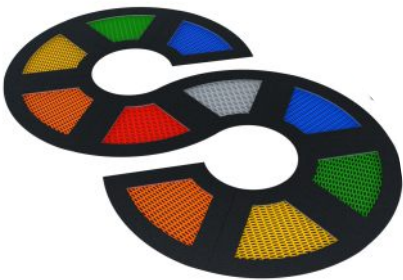

## Trampoliner

Trampolinene er laget av polyamid, sklisikre elementer, som takket være deres ribbede struktur gir mange års vedlikeholdsfritt arbeid.

Elementene er montert med 6 mm rustfritt stål.

Trampolinene leveres klare for installering, inkludert galvanisert metallramme og omrammende gummifliser.

Trampolinene kommer i flere farger, former og størrelser.

Alle våre lekeapparater er produsert i henhold til Norsk Standard NS-EN1176

4084

4086

4087

4088

4089

4090

4091

4092

4093

4094

4095

4096

4097

4098