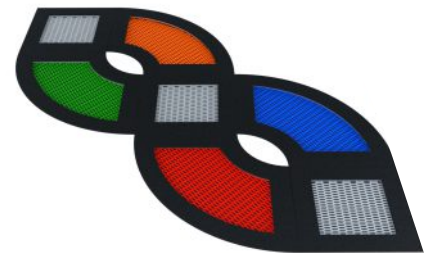

## Trampoliner

Trampolinene er laget av polyamid, sklisikre elementer, som takket være deres ribbede struktur gir mange års vedlikeholdsfritt arbeid.

Elementene er montert med 6 mm rustfritt stål.

Trampolinene leveres klare for installering, inkludert galvanisert metallramme og omrammende gummifliser.

4091

4092

4093

4094

4095

4096

4097

4098