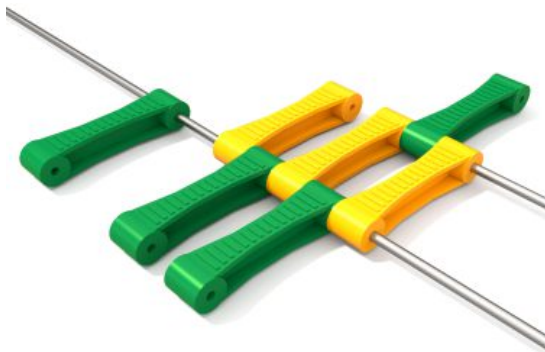

## Trampoliner

Trampolinene er laget av polyamid, sklisikre elementer, som takket være deres ribbede struktur gir mange års vedlikeholdsfritt arbeid.

Elementene er montert med 6 mm rustfritt stål.

Trampolinene leveres klare for installering, inkludert galvanisert metallramme og omrammende gummifliser.

Trampolinene kommer i flere farger, former og størrelser.

Alle våre lekeapparater er produsert i henhold til Norsk Standard NS-EN1176

4084

4086

4087

4088

4089

4090