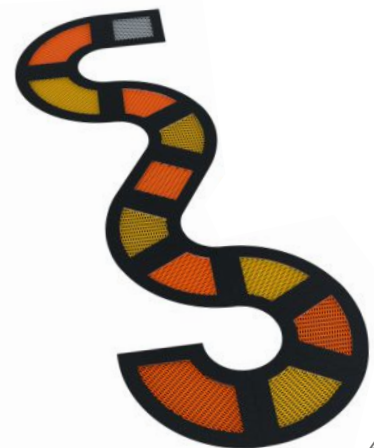

## Trampoliner

Trampolinene er laget av polyamid, sklisikre elementer, som takket være deres ribbede struktur gir mange års vedlikeholdsfritt arbeid.

Elementene er montert med 6 mm rustfritt stål.

Trampolinene leveres klare for installering, inkludert galvanisert metallramme og omrammende gummifliser.

4091

4092

4093

4094

4095

4096

4097

4098