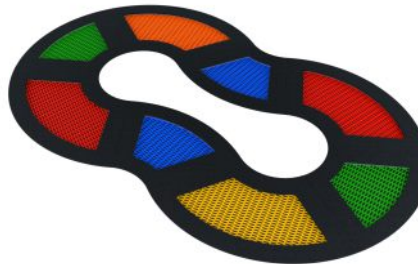

## Trampoliner

Trampolinene er laget av polyamid, sklisikre elementer, som takket være deres ribbede struktur gir mange års vedlikeholdsfritt arbeid.

Elementene er montert med 6 mm rustfritt stål.

Trampolinene leveres klare for installering, inkludert galvanisert metallramme og omrammende gummifliser.

4091

4092

4093

4094

4095

4096

4097

4098