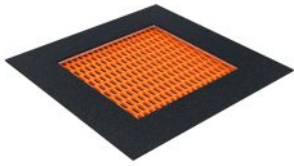

4084

4086

4087

4088

4089

4090

4091

4092

4093

4094

4095

4096

4097

4098

4099