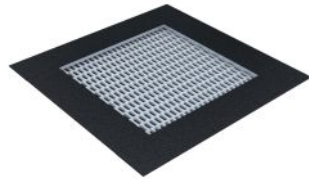

## Trampoliner

Trampolinene er laget av polyamid, sklisikre elementer, som takket være deres ribbede struktur gir mange års vedlikeholdsfritt arbeid.

Elementene er montert med 6 mm rustfritt stål.

Trampolinene leveres klare for installering, inkludert galvanisert metallramme og omrammende gummifliser.

Trampolinene kommer i flere farger, former og størrelser.

Alle våre lekeapparater er produsert i henhold til Norsk Standard NS-EN1176

4084

4086

4087

4088

4089

4090

4091

4092

4093

4094

4095

4096

4097

4098