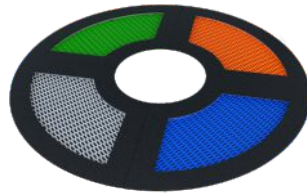

## Trampoliner

Trampolinene er laget av polyamid, sklisikre elementer, som takket være deres ribbede struktur gir mange års vedlikeholdsfritt arbeid.

Elementene er montert med 6 mm rustfritt stål.

Trampolinene leveres klare for installering, inkludert galvanisert metallramme og omrammende gummifliser.

Trampolinene kommer i flere farger, former og størrelser.

Alle våre lekeapparater er produsert i henhold til Norsk Standard NS-EN1176

4084

4086

4087

4088

4089

4090

4091

4092

4093

4094

4095

4096

4097

4098