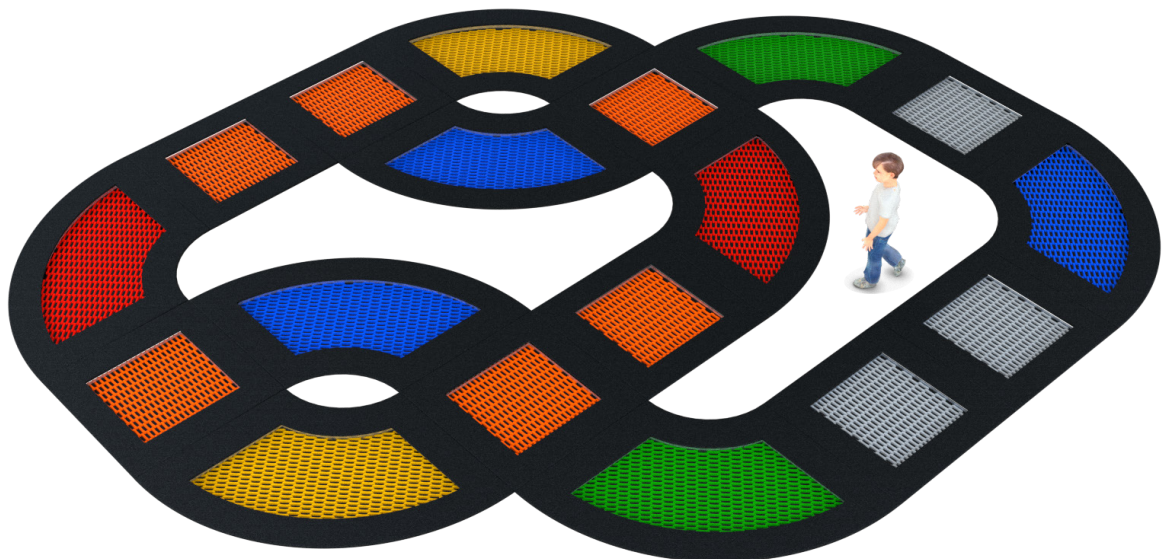

Alle våre lekeapparater er produsert i henhold til Norsk Standard NS-EN1176