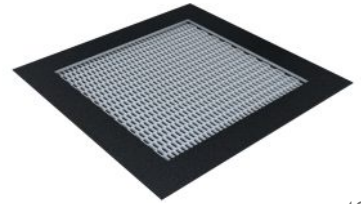

## Trampoliner

Trampolinene er laget av polyamid, sklisikre elementer, som takket være deres ribbede struktur gir mange års vedlikeholdsfritt arbeid.

Elementene er montert med 6 mm rustfritt stål.

Trampolinene leveres klare for installering, inkludert galvanisert metallramme og omrammende gummifliser.

Trampolinene kommer i flere farger, former og størrelser.

Alle våre lekeapparater er produsert i henhold til Norsk Standard NS-EN1176

4084

4086

4087

4088

4089

4090

4091

4092

4093

4094

4095

4096

4097

4098