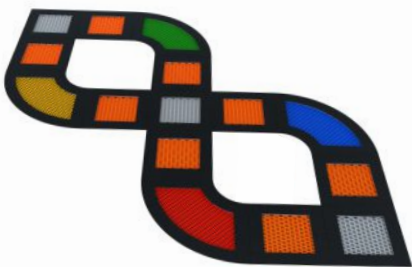

## Trampoliner

Trampolinene er laget av polyamid, sklisikre elementer, som takket være deres ribbede struktur gir mange års vedlikeholdsfritt arbeid.

Elementene er montert med 6 mm rustfritt stål.

Trampolinene leveres klare for installering, inkludert galvanisert metallramme og omrammende gummifliser.

4091

4092

4093

4094

4095

4096

4097

4098