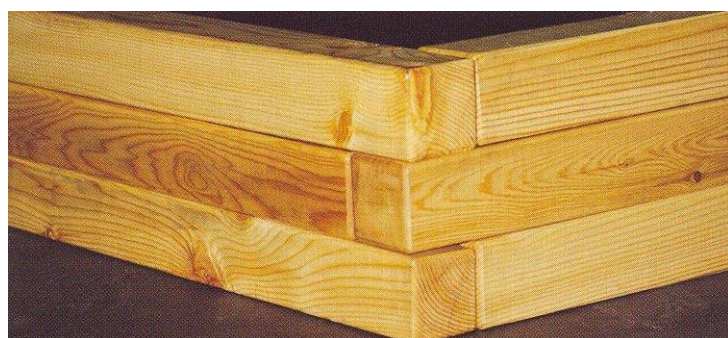

Artikkel 7101-7102-7103-7105-7107
Sandkasse

Montering Sandkasse:

Skru sammen i hjørnene med 6x120 mm treskruer. (4 stk)

Sandkassetene monteres på hjørnene med 5x50 mm treskruer (12 stk)

Norsk Lek og Park AS
Postboks 85
5555 Førde i Hordaland