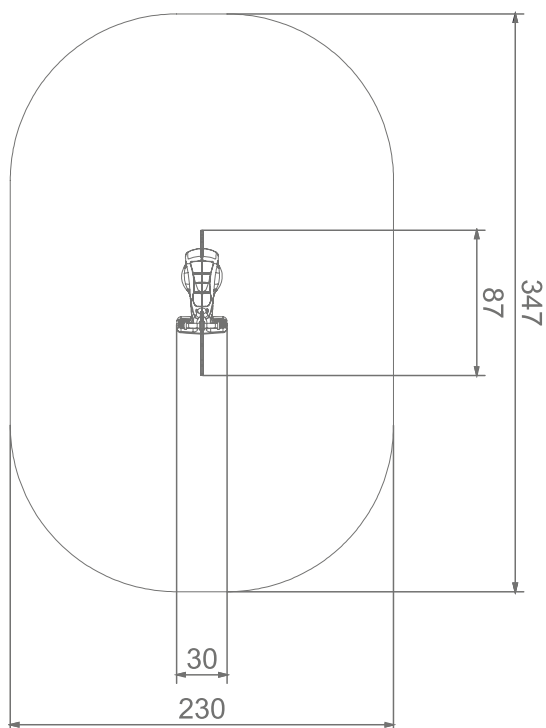

Enhjørning Single Art: B5104

Vippefigur med helstøpt og avrundet sete med ergonomisk utforming for bedre sittekomfort og økt sikkerhet!

Vippen bidrar til å styrke balansen, bidra til å utvikle motoriske ferdigheter, samarbeide, innbyr til sosialt samvær og rollelek. Barna lærer også på denne måten å utøve empati ved å ta hensyn til hvordan den andre mestrer vippingen.

Størrelse apparat:

L: 870 mm
B: 300 mm
H: 860 mm

Størrelse sikkerhetsområde:

L: 3 470 mm
B: 2 300 mm

Kapasitet: 1 bruker

Fallhøyde: 0,50 meter
Standard: EN 1176-1:2017-12

Material:

Rustfritt stål
Fjærstål
HDPE
Støpt polyamid