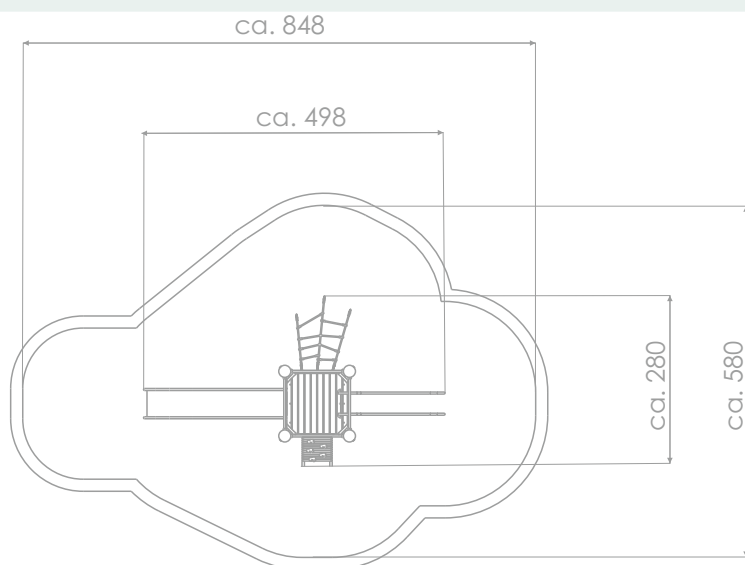

Kombinasjonsapparat Robinia Art: R8126

Kombinasjonsapparat med klatrenett, skliør og rutsjebane i rustfritt stål og klatrevegg.

Her er mye moro og aktiviteter for alle.

Størrelse apparat:

L: 4 980 mm
B: 2 800 mm
H: 3 300 mm

Størrelse sikkerhetsområde:

L: 8 480 mm
B: 5 800 mm

Kapasitet: 6 brukere

Fallhøyde: 1,50 meter
Standard: EN 1176-1:2017-12

Material:

FSC sertifisert Robinia tre
Rustfritt stål
Polstret wire
Polyester harpiks
HDPE