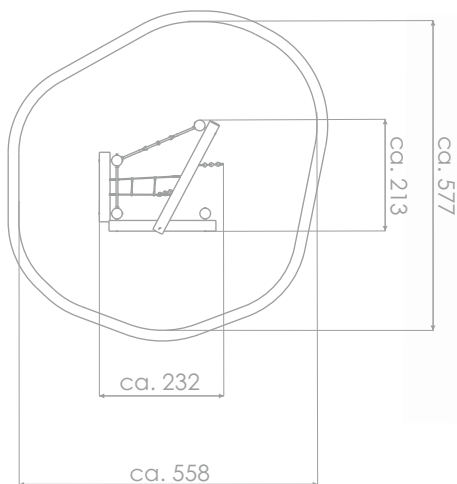

Klatrestativ i tre

Robinia

Art: R8124

Styrk motorikken og aktivere koordinasjonsev-
nene samtidig som du har masse med moro.

Her kan du turne og klatre sammen med mange
andre.

Størrelse apparat:

L: 2 320 mm
B: 2 130 mm
H: 2 000 mm

Størrelse sikkerhetsområde:

L: 5 770 mm
B: 5 580 mm

Kapasitet: 9 brukere

Fallhøyde: 2,00 meter
Standard: EN 1176-1:2017-12

Material:

FSC sertifisert Robinia tre
Polstret wire
Rustfritt stål i kjeder

Garanti & Forvaltning/drift/vedlikehold: