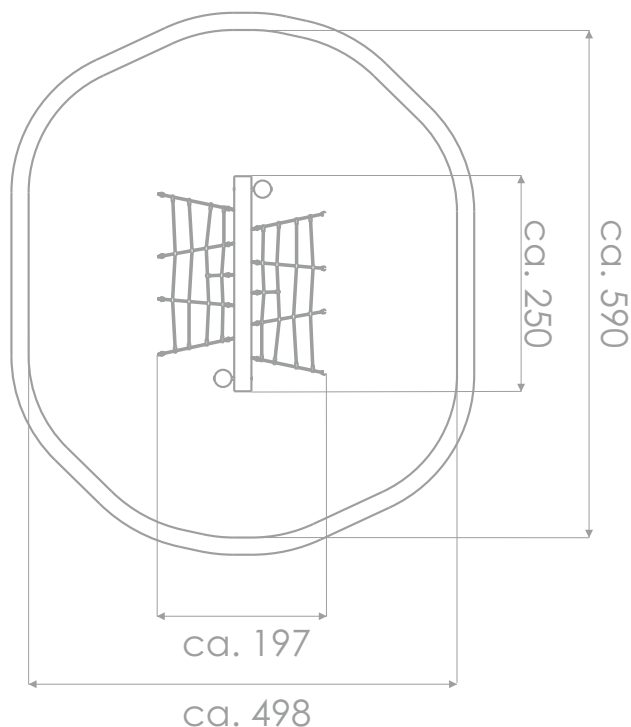

Klatrenett i tre

Robinia

Art: R8123

Styrk motorikken og aktivere koordinasjonsev-
nene samtidig som du har masse med moro.

Flott alene men enda bedre som en del av en
balanseløype.

Størrelse apparat:

L: 2 500 mm
B: 1 970 mm
H: 1 800 mm

Størrelse sikkerhetsområde:

L: 5 900 mm
B: 4 980 mm

Kapasitet: 6 brukere

Fallhøyde: 1,80 meter
Standard: EN 1176-1:2017-12

Material:

FSC sertifisert Robinia tre
Polstret wire
Rustfritt stål i kjeder

Garanti & Forvaltning/drift/vedlikehold: