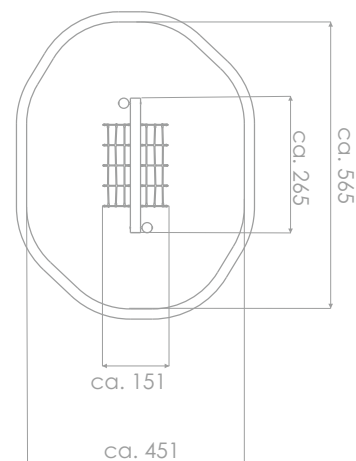

Robinia Klatrenett

Art: R8122

Styrk motorikken og aktivere koordinasjonsev-
nene samtidig som du har masse med moro.

Flott alene men enda bedre som del av en
balanseløype.

Størrelse apparat:

L: 1 510 mm
B: 2 650 mm
H: 1 300 mm

Størrelse sikkerhetsområde: 25,5 m²

L: 4 510 mm
B: 5 650 mm

Fallhøyde: 1 meter
Standard: EN 1176-1:2017-12
Kapasitet: 4 brukere

Material:

FSC sertifisert Robinia tre
Polstret wire.

Garanti & Forvaltning/drift/vedlikehold: