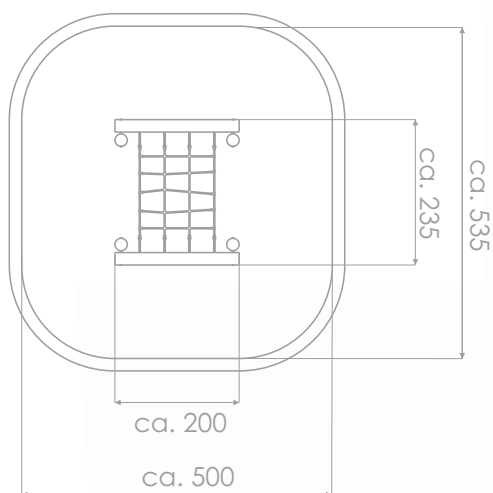

Klatrenett liggende Robinia Art: R8121

Styrk motorikken og aktivere koordinasjonsev-
nene samtidig som du har masse med moro.

Flott alene men enda bedre som en del av en
balanseløype.

Størrelse apparat:

L: 2 350 mm
B: 2 000 mm
H: 800 mm

Størrelse sikkerhetsområde:

L: 5 350 mm
B: 5 000 mm

Kapasitet: 3 brukere

Fallhøyde: 0,80 meter
Standard: EN 1176-1:2017-12

Material:

FSC sertifisert Robinia tre
Polstret wire
Rustfritt stål i kjeder

Garanti & Forvaltning/drift/vedlikehold: