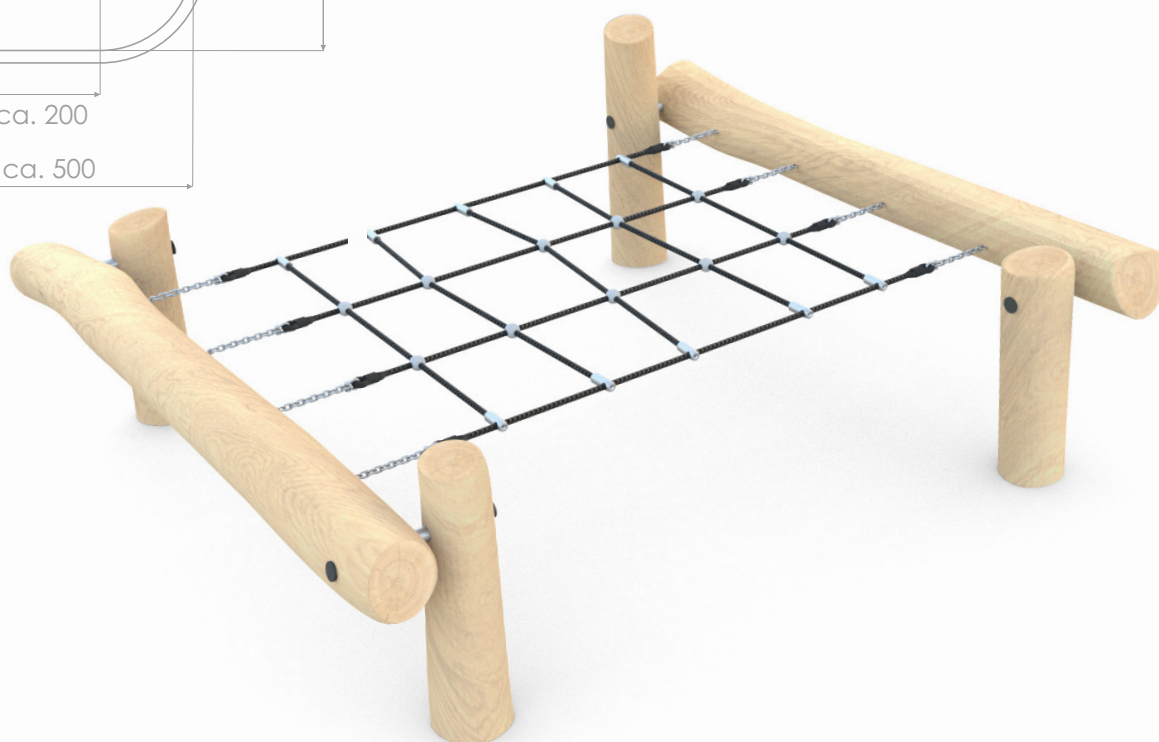

Klatrenett liggende Robinia Art: R8121

Styrk motorikken og aktivere koordinasjonsev-
nene samtidig som du har masse med moro.

Flott alene men enda bedre som en del av en
balanseløype.

Størrelse apparat:

L: 2 350 mm
B: 2 000 mm
H: 800 mm

Størrelse sikkerhetsområde:

L: 5 350 mm
B: 5 000 mm

Kapasitet: 3 brukere

Fallhøyde: 0,80 meter
Standard: EN 1176-1:2017-12

Material:

FSC sertifisert Robinia tre
Polstret wire
Rustfritt stål i kjeder

Garanti & Forvaltning/drift/vedlikehold: