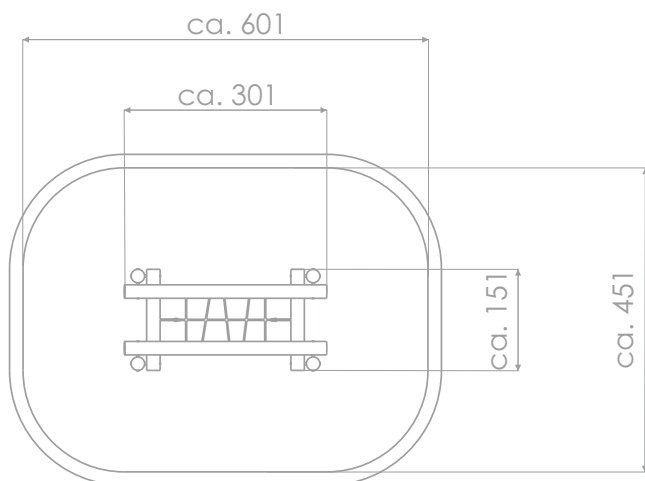

Taubro Robinia Art: R8118

Styrk motorikken og aktivere koordinasjonsev-
nene samtidig som du har masse med moro.

Flott alene men enda bedre som en del av en
balanseløype.

Størrelse apparat:

L: 3 010 mm
B: 1 510 mm
H: 1 800 mm

Størrelse sikkerhetsområde:

L: 6 010 mm
B: 4 510 mm

Kapasitet: 3 brukere

Fallhøyde: 0,70 meter
Standard: EN 1176-1:2017-12

Material:

FSC sertifisert Robinia tre
Rustfritt stål i kjeder
Tau i polypropylene med 16 mm stålkjerne