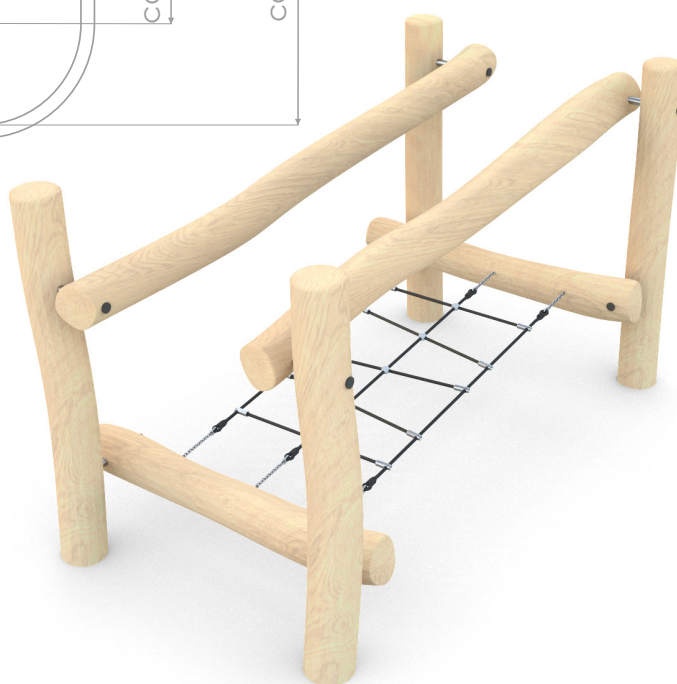

Taubro Robinia Art: R8118

Styrk motorikken og aktivere koordinasjonsev-
nene samtidig som du har masse med moro.

Flott alene men enda bedre som en del av en
balanseløype.

Størrelse apparat:

L: 3 010 mm
B: 1 510 mm
H: 1 800 mm

Størrelse sikkerhetsområde:

L: 6 010 mm
B: 4 510 mm

Kapasitet: 3 brukere

Fallhøyde: 0,70 meter
Standard: EN 1176-1:2017-12

Material:

FSC sertifisert Robinia tre
Rustfritt stål i kjeder
Tau i polypropylene med 16 mm stålkjerne