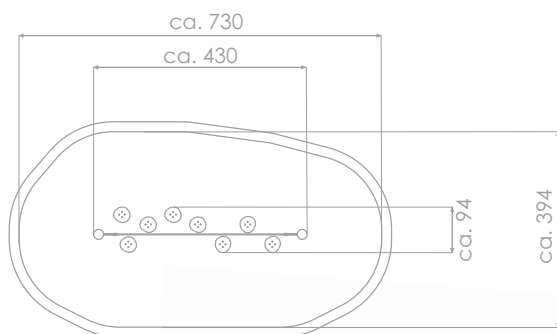

Balansegang i tre

Robinia

Art: R8116

Styrk motorikken og aktivere koordinasjonsev-
nene samtidig som du har masse med moro.

Flott alene men enda bedre som en del av en
balanseløype.

Størrelse apparat:

L: 4 300 mm

B: 940 mm

H: 1 800 mm

Størrelse sikkerhetsområde:

L: 7 300 mm

B: 3 940 mm

Kapasitet: 5 brukere

Fallhøyde: 0,42 meter

Standard: EN 1176-1:2017-12