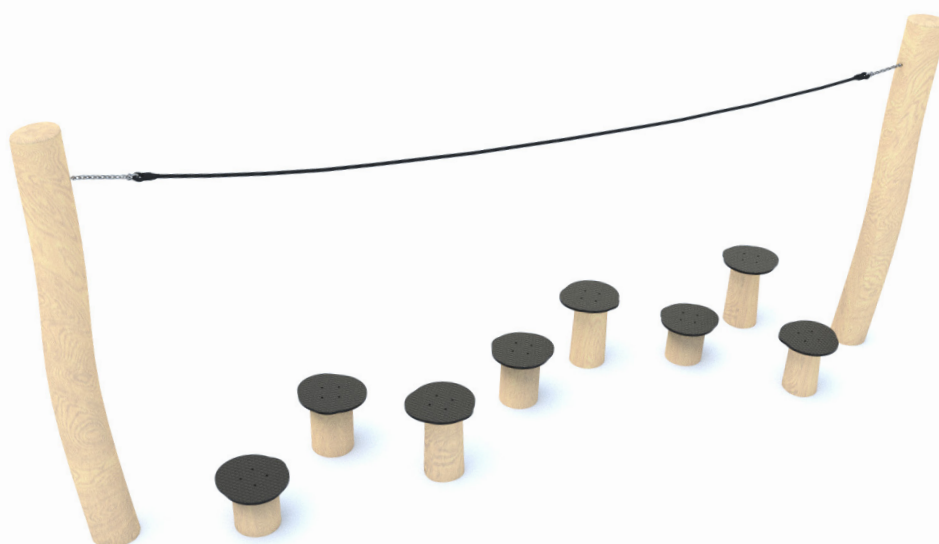

Balansegang i tre

Robinia

Art: R8116

Styrk motorikken og aktivere koordinasjonsev-
nene samtidig som du har masse med moro.

Flott alene men enda bedre som en del av en
balanseløype.

Størrelse apparat:

L: 4 300 mm

B: 940 mm

H: 1 800 mm

Størrelse sikkerhetsområde:

L: 7 300 mm

B: 3 940 mm

Kapasitet: 5 brukere

Fallhøyde: 0,42 meter

Standard: EN 1176-1:2017-12

Material:

FSC sertifisert Robinia tre

HPL plater

Rustfritt stål i kjeder

Tau i polypropylene med 16 mm stålkjerne

Garanti & Forvaltning/drift/vedlikehold:

Produktet er 100% vedlikeholdsfritt og krever derfor
ingen vedlikehold.