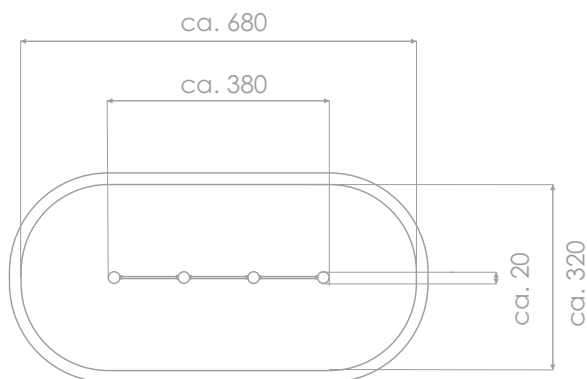

Kolbøttestativ Robinia Art: R8114

Styrk motorikken og aktivere koordinasjonsev-
nene samtidig som du har masse med moro.

Flott alene men enda bedre som del av en
balanseløype.

Størrelse apparat:

L: 3 800 mm
B: 200 mm
H: 1 900 mm

Størrelse sikkerhetsområde:

L: 6 800 mm
B: 3 200 mm

Kapasitet: 3 brukere

Fallhøyde: 1,50 meter
Standard: EN 1176-1:2017-12

Material:

FSC sertifisert Robinia tre
Rustfritt stål

Garanti & Forvaltning/drift/vedlikehold: