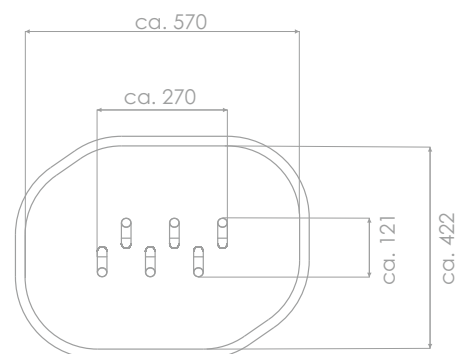

## Stylter, 6 st i sett

Art: R8112

Robinia stylter.

Flott alene men enda bedre som del av en balanseløype.

### Størrelse apparat:

L: 1 210 mm  
B: 2 700 mm  
H: 1 210 mm

### Størrelse sikkerhetsområde: 21 m<sup>2</sup>

L: 4 220 mm  
B: 5 700 mm

**Fallhøyde:** 0,31 meter  
**Standard:** EN 1176-1:2017-12

**Kapasitet:** 3 brukere