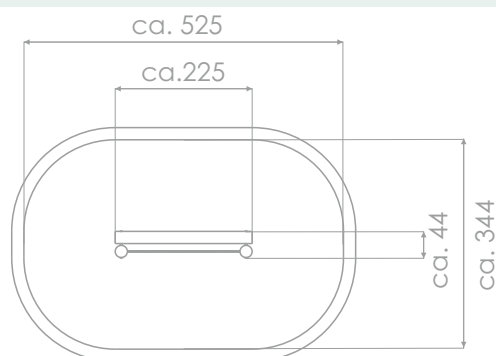

Balansegang Robinia Art: R8108

Styrk motorikken og aktivere koordinasjonsev-
nene samtidig som du har masse med moro.
Hvor lenge klarar du og vennene dine å stå?

Flott alene men enda bedre som del av en
balanseløype.