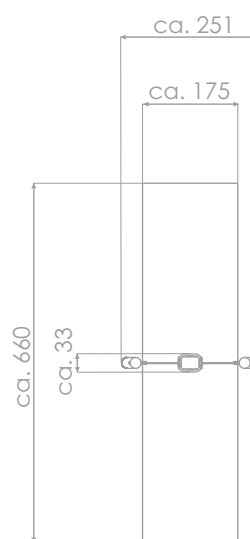

Huskestativ Robinia

Art: R8101

Huskestativ for små barn, med rammesete. Kan og velges med plankesete.

Husken er en klassiker på lekeplassen, denne i mer slank modern design.

Størrelse apparat:

L: 2 510 mm
B: 330 mm
H: 180 mm

Størrelse sikkerhetsområde:

L: 6 600 mm
B: 1 750 mm

Kapasitet: 1 brukere

Fallhøyde: 1,05 meter
Standard: EN 1176-1:2017-12

Material:

FSC sertifisert Robinia tre

Garanti & Forvaltning/drift/vedlikehold:

Produktet er 100% vedlikeholdsfritt og krever derfor ingen vedlikehold.