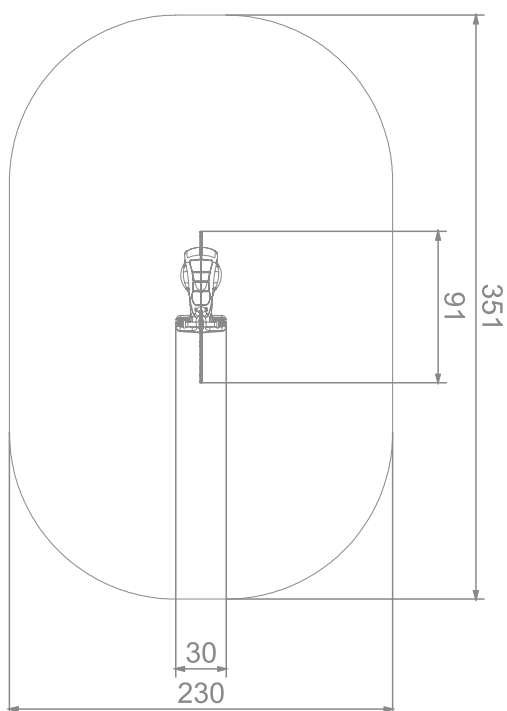

Vippedinosaur Single Art: B5105

Vippefigur med helstøpt og avrundet sete med ergonomisk utforming for bedre sittekomfort og økt sikkerhet!

Vippen bidrar til å styrke balansen, bidra til å utvikle motoriske ferdigheter, samarbeide, innbyr til sosialt samvær og rollelek. Barna lærer også på denne måten å utøve empati ved å ta hensyn til hvordan den andre mestrer vippingen.

Størrelse apparat:

L: 910 mm
B: 300 mm
H: 880 mm

Størrelse sikkerhetsområde:

L: 3 510 mm
B: 2 300 mm

Kapasitet: 1 bruker

Fallhøyde: 0,50 meter
Standard: EN 1176-1:2017-12

Material:

Rustfritt stål
Fjærstål
HDPE
Støpt polyamid