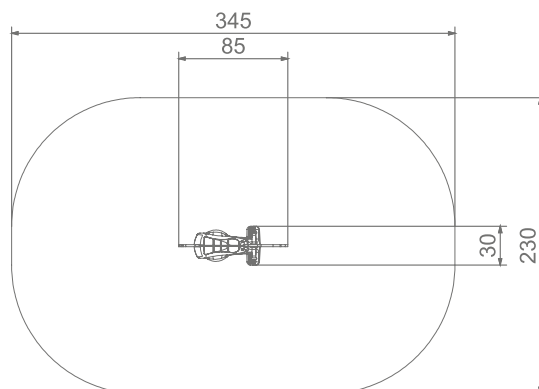

## Vippedelfin

Art: B5103

Vippefigur med helstøpt og avrundet sete med ergonomisk utforming for bedre sittekomfort og økt sikkerhet!

### Størrelse apparat:

L: 850 mm  
B: 300 mm  
H: 810 mm

### Størrelse sikkerhetsområde:

L: 3 450 mm  
B: 2 300 mm

**Kapasitet:** 1 bruker

**Fallhøyde:** 0,50 meter

**Standard:** EN 1176-1:2017-12