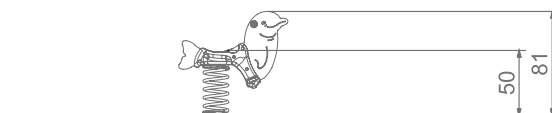

## Vippedelfin

Art: B5103

Vippefigur med helstøpt og avrundet sete med ergonomisk utforming for bedre sittekomfort og økt sikkerhet!

### Størrelse apparat:

L: 850 mm  
B: 300 mm  
H: 810 mm

### Størrelse sikkerhetsområde:

L: 3 450 mm  
B: 2 300 mm

**Kapasitet:** 1 bruker

**Fallhøyde:** 0,50 meter

**Standard:** EN 1176-1:2017-12