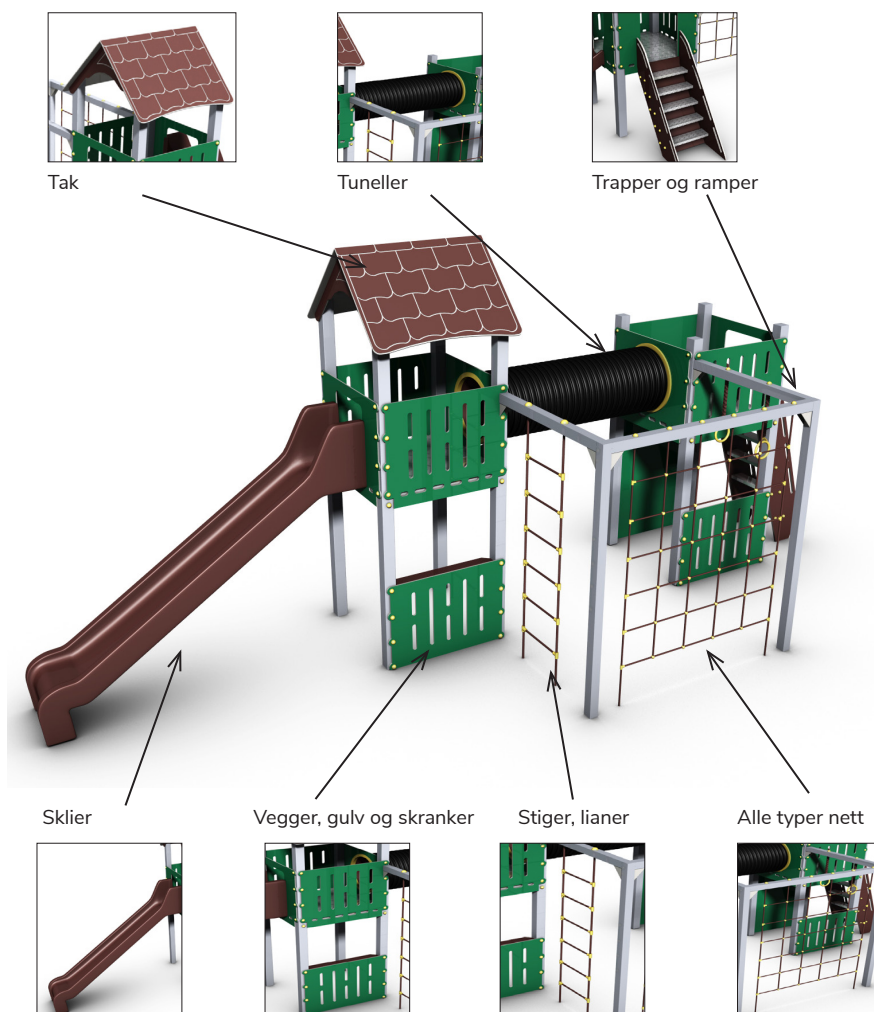

NLP Naturlig

Brun plate med beige kjerne
Grønn plate med beige kjerne

Garanti & Forvaltning/drift/vedlikehold:

Produktet er 100% vedlikeholdsfritt og krever ingen vedlikehold.

Vi anbefaller å regelmessig sjekke at alle skruer, bolter, stolper og jordfester er faste.

Rengjør gjerne produktet med såpe og vann med jevne mellomrom.

Se generelle betingelser på www.lekogpark.no

LOKALPRODUSERT FØRDE, VESTLAND

Produkter i sortimentet markert med "NLP" er produsert av oss i Førde. Det er kvalitetsprodukter i de beste materialer, laget av erfarne og trygge hender her på vårt verksted. Hvert produkt lages på bestilling. Vi har ingen massproduksjon, hvert produkt blir nøye produsert og montert før det pakkes og sendes.

Produktene har et enkelt formspråk for å inspirere barnene til egen kreativitet.

RESERVEDELER OG RETURORDNING

Våre egenproduserte apparater er basert på en felles konstruksjon i to størrelser. Det betyr at alle deler kan erstattes, byttes ut og oppgraderes. Mål og standarder er fortsatt de samme. Produktet er lagt for å leve lenge. Enda lenger blir det med godt og kjærligt vedlikehold, og muligheter til utskifting av deler. På neste side ser du et eksempel på alle de deler som enkelt kan skiftes på et NLP-apparat.