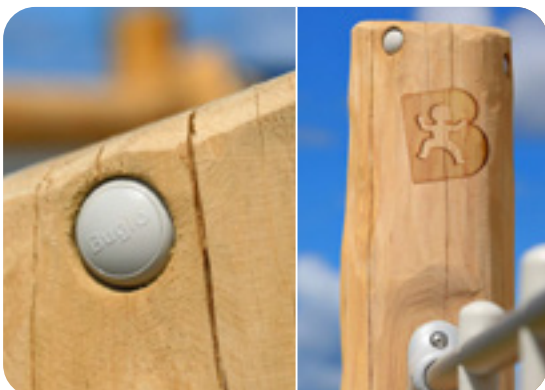

Monteringen krever ikke spesialverktøy.

Konstruksjonsdeler

Bolter, skruer og andre monteringsdeler er lagt av rustfritt stål

Spenning i tre

Spenninger i tre kan forårsake åpninger i endene så vel som langs sidene av stolpene. Våre produkter har ekstra sikkring for å holde dette innforbi et minimum.