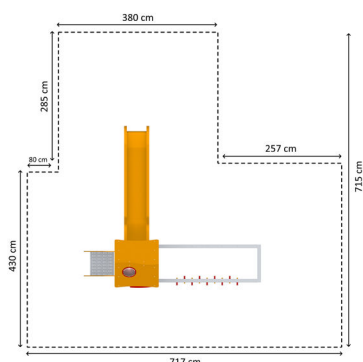

Talve er laget i meget slitesterke materialer og har aktiviteter på bakkenivå for dem med bevegelseshemninger.

Størrelse apparat:

L: 3 1500 mm

B: 3 6710 mm

Størrelse sikkerhetsområde: 45,6 m²

L: 7 170 mm

B: 7 150mm

Fallhøyde: 2 meter

Standard: NS-EN1176

Apparatet kan leveres i mange forskjellige flotte farger. Her er det så godt som ingen begrensninger. Legg også merke til alle detaljer på HDPE platene.

Materialer: