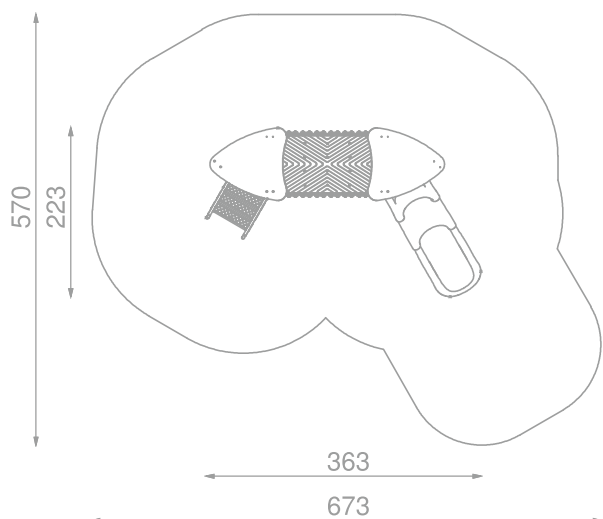

Kombinasjonsapparat INOX Art: B1708

Kombinasjonsapparat/aktivitetsapparat med utkikksvindu, sklie, trapp og stor plattform med god plass til mange.

Aktivitetsapparatet gir rom for sosialisering, rollelek og mye gøy.

Størrelse apparat:

L: 3 630 mm
B: 2 230 mm
H: 3 100 mm

Størrelse sikkerhetsområde:

L: 6 730 mm
B: 5 700 mm

Kapasitet: 8 brukere

Fallhøyde: 0,90 meter
Standard: EN 1176-1:2017-12

Material:

HDPE / HPL
LDPE
Rustfritt stål