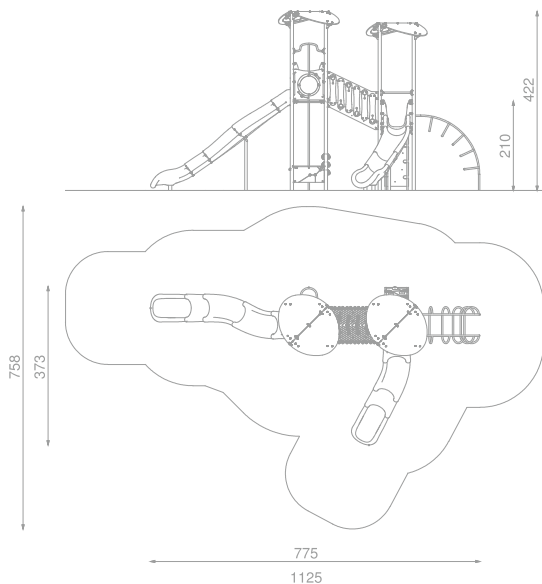

Kombinasjonsapparat INOX Art: B1710

Spennende kombinasjonsapparat/lekesentral med 2 plattformer, 2 rutsjebaner, brannmannstang, klatrevegg, rørstige, handledisk og spillpanel.

Aktivitetsapparatet gir rom for sosialisering, rollelek og mye gøy.

Størrelse apparat:

L: 7 750 mm
B: 3 730 mm
H: 4 220 mm

Størrelse sikkerhetsområde:

L: 11 250 mm
B: 7 580 mm

Kapasitet: 15 brukere

Fallhøyde: 2,10 meter
Standard: EN 1176-1:2017-12

Material:

HDPE / HPL
LDPE
Rustfritt stål