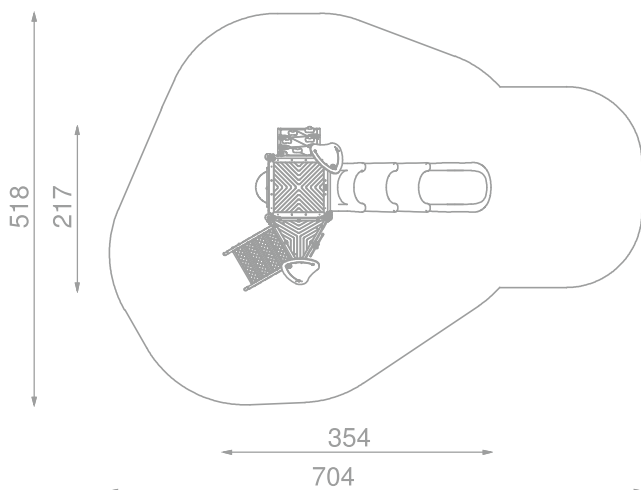

Kombinasjonsapparat INOX Art: B1704

Kombinasjonsapparat med todelt plattform, rut-sjebane, klatrevegg, trapp og spillaktivitetspanel.

Aktivitetsapparatet gir rom for sosialisering, rollelek og mye gøy.

Størrelse apparat:

L: 3 540 mm
B: 2 170 mm
H: 3 320 mm

Størrelse sikkerhetsområde:

L: 7 040 mm
B: 5 180 mm

Kapasitet: 8 brukere

Fallhøyde: 1,20 meter
Standard: EN 1176-1:2017-12

Material:

HDPE / HPL
LDPE
Rustfritt stål

Garanti & Forvaltning/drift/vedlikehold: