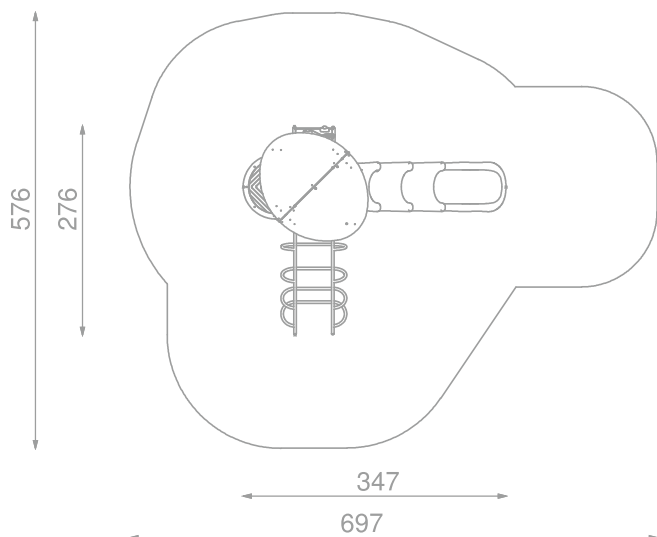

Kombinasjonsapparat INOX Art: B1702

Kombinasjonsapparat med rutsjebane, plattform med balkong, rørstige, tak og klatrevegg.

Aktivitetsapparatet gir rom for sosialisering, rollelek og mye gøy.

Størrelse apparat:

L: 3 470 mm
B: 2 760 mm
H: 3 320 mm

Størrelse sikkerhetsområde:

L: 6 970 mm
B: 5 760 mm

Kapasitet: 7 brukere

Fallhøyde: 1,20 meter
Standard: EN 1176-1:2017-12

Material:

HDPE / HPL
LDPE
Rustfritt stål

Garanti & Forvaltning/drift/vedlikehold: