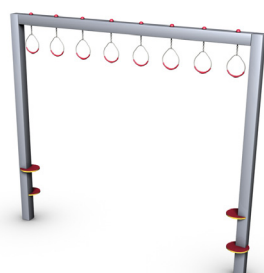

Apparatene i NLP Turn & balanse leveres i flere fargevalg.

Material:

- Stolpar/konstruksjon i pulverlakkert aluminium*
- Veggplater og klatrevegger i 15 mm HDPE plast**
- Klatrenett og klatrestiger av flettet nylontau med stålkjerne
- Ribbestenger i armert glassfiber
- Håndtak i plast

Se generelle betingelser på www.lekogpark.no

Våre lekeapparater er produsert i henhold til Norsk Standard NS-EN1176

NINJA TRAILS, TRENINGSLØYPER, AKTIVITETSBANER

En bra løype designes så hele kroppen for jobbe, store og små muskelgrupper, under og overkropp, balanse og kondisjon. En løype med start og målgang, eller en løype i sirkel som aldri tar slutt – her er mulighetene mange. Vi har varierte elementer i forskjellige temaer, materialer, farger - som kan settes sammen i løyper, korte eller lange – for barn eller voksne.

Vi hjelper deg å designe DIN løype, til din målgruppe og ditt budsjett. Enkle skisser får du uten kostnad.

Monkey bars

ART. 2059

Klatrenett

ART. 2106

Klatrevinkel

ART. 2102

Modulbasert; sett sammen elementene i den form du ønsker.

Stram line

ART. 7036

Armgang

ART. 2105

Klatrestolpe

ART. 2350

NLP Turn & balanse Sortiment

(se fler på www.lekogpark.no)