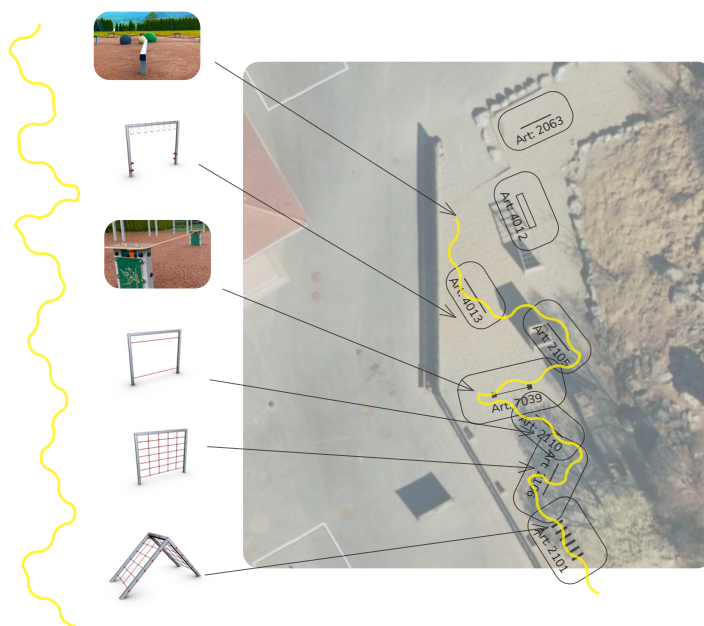

Se generelle betingelser på www.lekogpark.no

Våre lekeapparater er produsert i henhold til Norsk Standard NS-EN1176

NINJA TRAILS, TRENINGSLØYPER, AKTIVITETSBANER

En bra løype designes så hele kroppen for jobbe, store og små muskelgrupper, under og overkropp, balanse og kondisjon. En løype med start og målgang, eller en løype i sirkel som aldri tar slutt – her er mulighetene mange. Vi har varierte elementer i forskjellige temaer, materialer, farger - som kan settes sammen i løyper, korte eller lange – for barn eller voksne.

Vi hjelper deg å designe DIN løype, til din målgruppe og ditt budsjett. Enkle skisser får du uten kostnad.

Monkey bars

ART. 2059

Klatrenett

ART. 2106

Klatrevinkel

ART. 2102

Modulbasert; sett sammen elementene i den form du ønsker.

Stram line

ART. 7036

Armgang

ART. 2105

Klatrestolpe

ART. 2350

NLP Turn & balanse Sortiment

(se fler på www.lekogpark.no)