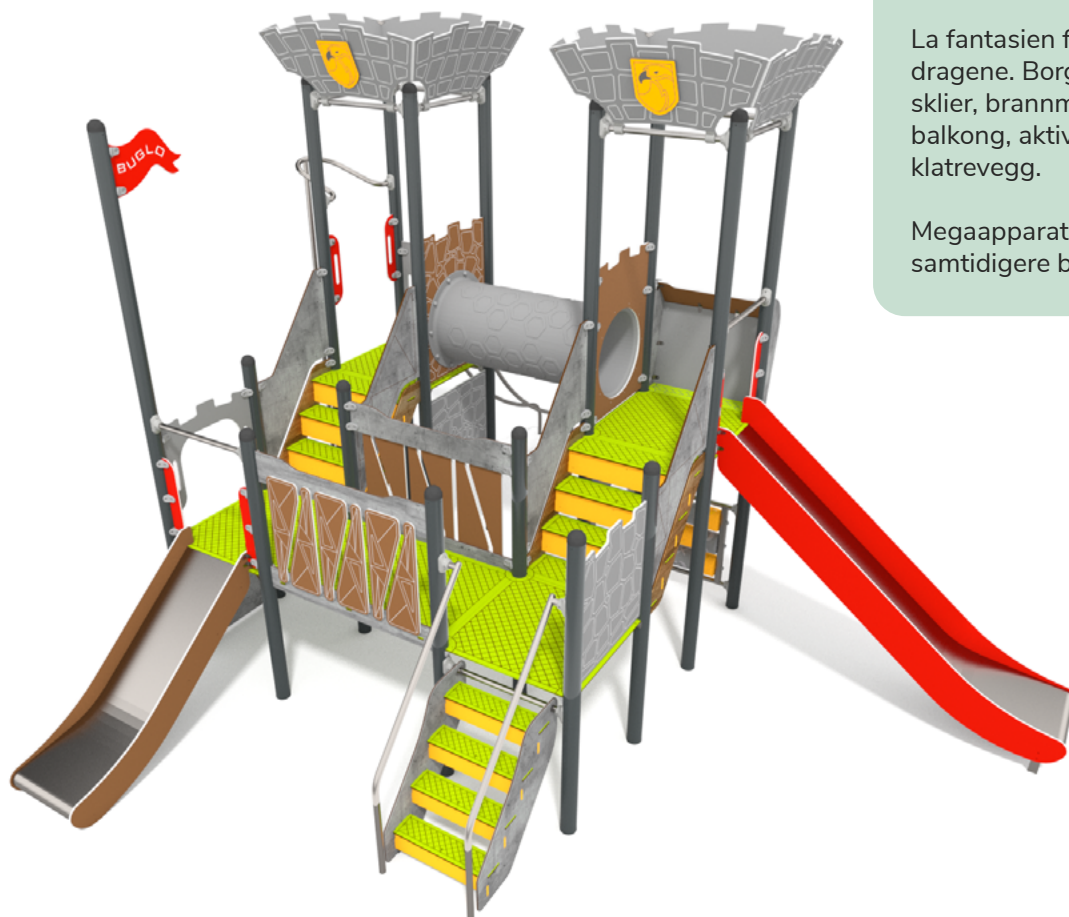

## Trim Castle Adventure

Art: B1163

.I eventyrborgen kan tøffe prinsesser og modige riddere spore etter eventyr fra de mange platåene, krabbe, rutsje, klatre, og løpe over bruene.

La fantasien fly like raskt og fri som dragene. Borgen byr på kryptunnel, sklier, brannmannstang, trapper, balkong, aktivitetsspill, rørsklie og klatrevegg.

Megaapparat med plass til hele 25 samtidige brukere.

### Størrelse apparat:

L: 5 540 mm  
B: 5 580 mm  
H: 3 800 mm

### Størrelse sikkerhetsområde: 51 m<sup>2</sup>

L: 9 040 mm  
B: 9 080 mm

Fallhøyde: 1,5 meter  
Fallunderlag: krav  
Standard: EN 1176-1:2017-12