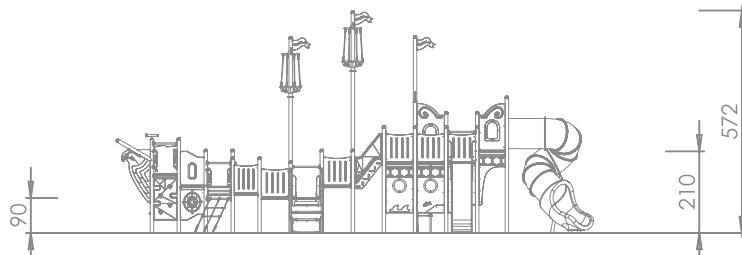

Kombinasjonsapparat Adventure Galley Adventure Art: W1181

Kaptein William Kidds skute - Adventure Galley - ble sjøsatt i 1695.

Vår variant er helt ny og er proppfull av spennende og inkluderende aktiviteter i fra baug til akter.

Størrelse apparat:

L: 12 290 mm
B: 7 330 mm
H: 5 720 mm

Størrelse sikkerhetsområde:

L: 15 680 mm
B: 11 330 mm

Kapasitet: 80 brukere

Fallhøyde: 2,64 meter
Standard: EN 1176-1:2017-12

Material:

Rustfritt stål
HDPE / HPL
Polstret wire
EPDM gummi
Sandblåst og galvanisert stål