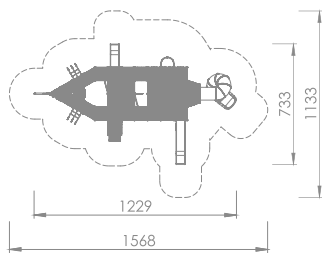

Kombinasjonsapparat Adventure Galley Adventure Art: W1181

Kaptein William Kidds skute - Adventure Galley - ble sjøsatt i 1695.

Vår variant er helt ny og er proppfull av spennende og inkluderende aktiviteter i fra baug til akter.

Størrelse apparat:

L: 12 290 mm
B: 7 330 mm
H: 5 720 mm

Størrelse sikkerhetsområde:

L: 15 680 mm
B: 11 330 mm

Kapasitet: 80 brukere

Fallhøyde: 2,64 meter
Standard: EN 1176-1:2017-12

Material:

Rustfritt stål
HDPE / HPL
Polstret wire
EPDM gummi
Sandblåst og galvanisert stål