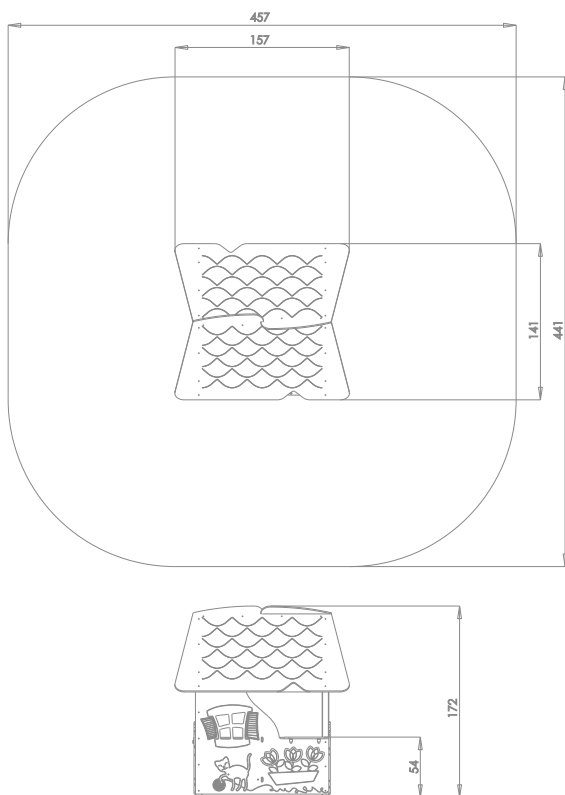

## Lekehus

Mini

Art: B4085

Koselig lekehus med bord, benker og handledisk

Lekehuset inviterer til rollelek, sosialt samvær og har plass til flere barn samtidig.

### Størrelse apparat:

L: 1 570 mm

B: 1 410 mm

H: 1 720 mm

### Størrelse sikkerhetsområde:

L: 4 570 mm

B: 4 410 mm

**Kapasitet:** 8 brukere

**Fallhøyde:** 0,54 meter

**Standard:** EN 1176-1:2017-12